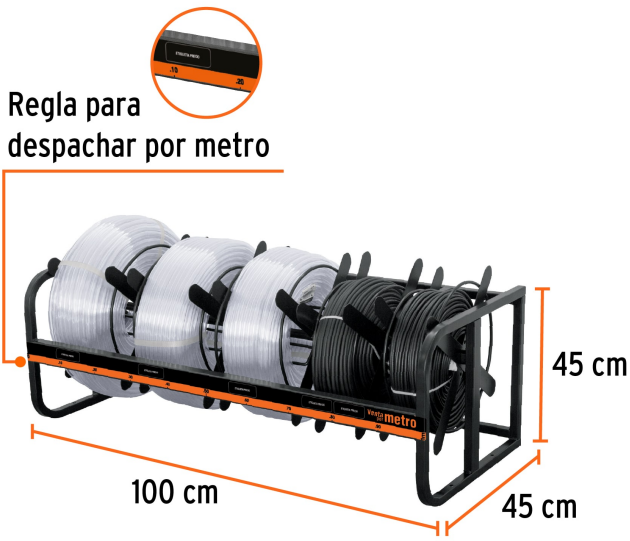

TRUPER

**PRODUCTO
NO INCLUIDO**

CÓDIGO: 51575 CLAVE: R-CAMA

Rack para cable y manguera de nivel, Truper

- Fabricado en acero con recubrimiento de pintura color negra
- Se monta sobre el piso y no requiere fijación a la pared
- Carretes independientes para fácil montaje, no requiere rebobinar el producto
- Modular con los racks R-MAN (mangueras) y R-CUE (cuerdas), se pueden estibar hasta 3 racks a lo alto para ahorrar espacio
- Capacidad 5 rollos, incluye carretes
- Para mangueras hasta 3/4" de diámetro
- Para cable en presentación de 100 m
- Para despachar por metro
- **Producto no incluido**

Carretes independientes para fácil montaje

**APLICA PARA
BONO**

Certificaciones y garantías

- Garantizado contra defectos de fabricación o mano de obra. La garantía se puede hacer válida con cualquier distribuidor de TRUPER

Especificaciones

Base	100 cm
Altura	45 cm
Fondo	45cm
Empaque individual	Etiqueta
Pallet	3
Inner	1

Imagenes complementarias

Se pueden estibar hasta 3 racks a lo alto para ahorrar espacio