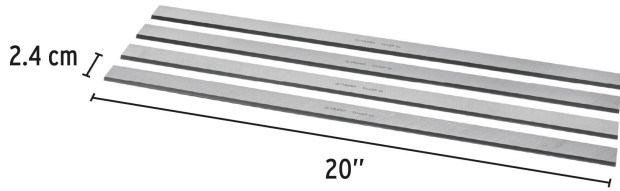

Imágenes complementarias

Para cepillo de piso

CEP-20-2