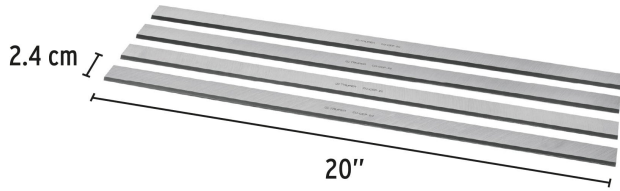

Imagenes complementarias

Para cepillo de piso

CEP-20-2