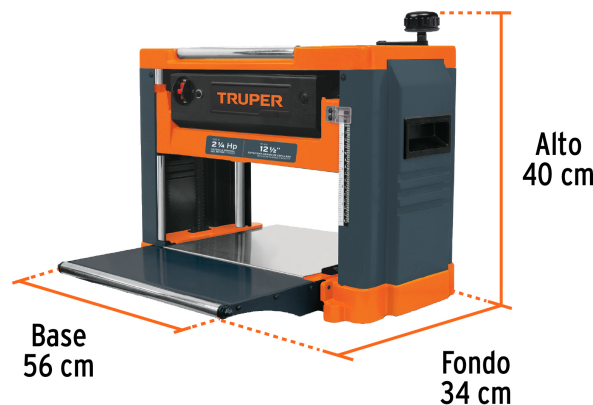

TRUPER

CÓDIGO: 16240 CLAVE: CEP-12

Cepillo portátil 12-1/2", 2-1/4 HP (1600 W), Truper

- Motor de 127 V
- Cabezal con 2 cuchillas de corte
- Profundidad máxima de corte 1/8"
- Capacidad máxima (12 1/2" ancho x 6" alto)
- Mesa de trabajo plegable de acero con incrementos (1/16")
- Escala de profundidad para ajustes precisos
- Salida para expulsión de residuos
- 2 rodillos de retorno que facilita las operaciones de corte
- Con agarraderas para fácil transportación

2 Cuchillas

Madera

Carbones
expuestos127 V /
60 Hz

Certificaciones y garantías

- Cumple la norma NOM-003-SCFI

Especificaciones

Potencia nominal	2 1/4 HP (1,600 W)
Altura máxima de corte	6" (150 mm)
Ancho máximo de corte	12 1/2" (320 mm)
Profundidad máxima de cepillado	1/8" (3 mm)
Velocidad de corte	20,000 cpm
Velocidad del cabezal	10,000 rpm
Velocidad de avance	8 m/min
Mesa de trabajo	12 1/2" x 27 1/4" (320 x 690 mm)
Tensión / Frecuencia	127 V / 60 Hz
Consumo	15 A

Mesa para trabajos pesados

Manivela

Para ajustar la profundidad de corte

Agarraderas de transportación

Fácil transportación

Escala de profundidad

Para ajustes precisos

Extensiones de mesa con rodillos

Plegables para fácil almacenamiento

Imágenes complementarias