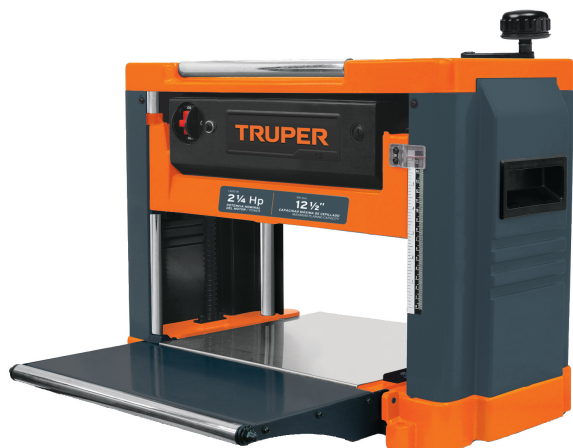

TRUPER

CÓDIGO: 16240 CLAVE: CEP-12

Cepillo portátil 12-1/2", 2-1/4 HP (1600 W), Truper

- Motor de 127 V
- Cabezal con 2 cuchillas de corte
- Profundidad máxima de corte 1/8"
- Capacidad máxima (12 1/2" ancho x 6" alto)
- Mesa de trabajo plegable de acero con incrementos (1/16")
- Escala de profundidad para ajustes precisos
- Salida para expulsión de residuos
- 2 rodillos de retorno que facilita las operaciones de corte
- Con agarraderas para fácil transportación

2 Cuchillas

Madera

Carbones
expuestos127 V /
60 Hz

Certificaciones y garantías

- Cumple la norma NOM-003-SCFI

Especificaciones

Potencia nominal	2 1/4 HP (1,600 W)
Altura máxima de corte	6" (150 mm)
Ancho máximo de corte	12 1/2" (320 mm)
Profundidad máxima de cepillado	1/8" (3 mm)
Velocidad de corte	20,000 cpm
Velocidad del cabezal	10,000 rpm
Velocidad de avance	8 m/min
Mesa de trabajo	12 1/2" x 27 1/4" (320 x 690 mm)
Tensión / Frecuencia	127 V / 60 Hz
Consumo	15 A

Especificaciones

Dimensiones (Base x Alto x Fondo)	56 cm x 40 cm x 34 cm
Ciclo de trabajo	120 minutos de trabajo por 30 minutos de descanso. Máximo diario 6 horas
Peso	32 kg
Empaque individual	Caja
Inner	1
Pallet	8