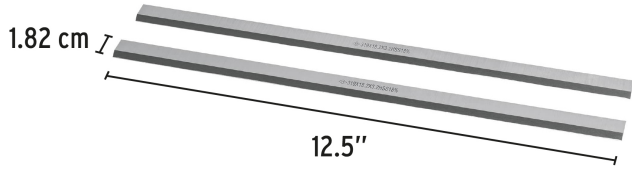

TRUPER

CÓDIGO: 16243 CLAVE: R20-CEP-12A

Blíster con 2 cuchillas HSS para cepillo portatil CEP-12

- Juego de 2 cuchillas
- Fabricadas de acero de alta velocidad
- Para cepillo modelo CEP-12 marca Truper®

**Especificaciones**

Empaque individual	Blíster
Pallet	2880
Inner	2
Master	12

País de origen**Fabricado en China bajo las estrictas especificaciones de Truper**

Imágenes complementarias

Para cepillo de piso

CEP-12