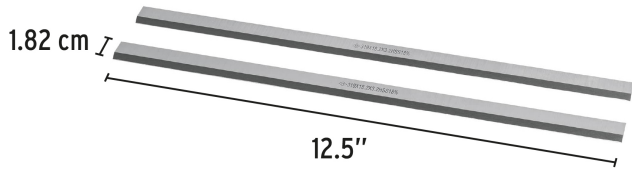

TRUPER

CÓDIGO: 16243 CLAVE: R20-CEP-12A

Blíster con 2 cuchillas HSS para cepillo portatil CEP-12

- Juego de 2 cuchillas
- Fabricadas de acero de alta velocidad
- Para cepillo modelo CEP-12 marca Truper®

Especificaciones

Empaque individual	Blíster
Pallet	2880
Inner	2
Master	12

País de origen**Fabricado en China bajo las estrictas especificaciones de GRUPO TRUPER**

Imágenes complementarias

Para cepillo de piso

CEP-12