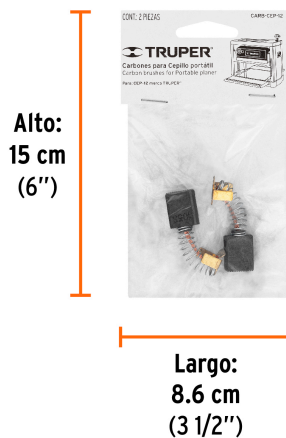

### Datos de Empaque (Medidas y pesos aproximados)

<b>Empaque Individual</b>	<b>Medidas:</b> Alto: 15 cm (6") Ancho: 1.2 cm (1/2") Largo: 8.6 cm (3 1/2") <b>Peso:</b> 0.01 kg (0.02 lb)
<b>Inner</b>	<b>Medidas:</b> Alto: 18 cm (7") Ancho: 3 cm (1 1/4") Largo: 16.5 cm (6 1/2") <b>Peso:</b> 0.14 kg (0.31 lb)
<b>Master</b>	<b>Medidas:</b> Alto: 12.5 cm (5") Ancho: 23 cm (9") Largo: 25.6 cm (10") <b>Peso:</b> 1.42 kg (3.13 lb)

### País de origen

Fabricado en China bajo las estrictas especificaciones de GRUPO TRUPER

**Imagenes complementarias**

**Para cepillo portátil**

**CEP-12**

**EMPAQUE INDIVIDUAL**

**Peso: 0.01 kg (0.02 lb)**

**EMPAQUE INNER**

**Contiene: 12 piezas**

**Peso: 0.14 kg (0.31 lb)**

**EMPAQUE MASTER**

**Contiene: 8 inner (96 piezas)**

**Peso: 1.42 kg (3.13 lb)**