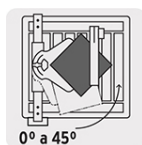

TRUPER

CÓDIGO: 16539 CLAVE: CAZ-EL-7B

Cortador de azulejos, de mesa, 7", uso ligero

- Mesa de corte fabricada en acero inoxidable, ajustable para cortes de bisel de 0° a 45°
- Diseño de cama plana para un mejor control
- Guía de inglete para cortes derechos o izquierdos entre 0° y 45°
- Sistema de suministro de agua para enfriar el disco y controlar el polvo

Selector de ángulos de cortes para bisel 0° 45°

Selector de ángulos de cortes para bisel

Certificaciones y garantías

Especificaciones

Potencia nominal	3/4 HP (550 W)
Tensión	120 V
Frecuencia	60 Hz
Corriente	4.8 A
Velocidad	3,500 rpm
Máxima capacidad de corte a 90°	1 3/8" (34 mm)
Capacidad de disco	7" (178 mm)
Altura de mesa	7" (178 mm)
Largo de mesa	420 mm
Ancho de mesa	380 mm
Peso	13.1 kg
Empaque individual	Caja

Incluye

- 1 Bandeja para el agua
- 1 Guía de corte
- 1 Llave de tuercas
- 1 Llave del eje del motor
- 1 Disco de diamante de 7" (178 mm)
- Guía de inglete

Imágenes complementarias