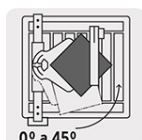

TRUPER

CÓDIGO: 16539 CLAVE: CAZ-EL-7B

Cortador de azulejos, de mesa, 7", uso ligero

- Mesa de corte fabricada en acero inoxidable, ajustable para cortes de bisel de 0° a 45°
- Diseño de cama plana para un mejor control
- Guía de inglete para cortes derechos o izquierdos entre 0° y 45°
- Sistema de suministro de agua para enfriar el disco y controlar el polvo

Selector de ángulos de cortes para bisel 0° 45°

Selector de ángulos de cortes para bisel

Certificaciones y garantías

Especificaciones

Potencia nominal	3/4 HP (550 W)
Tensión	120 V
Frecuencia	60 Hz
Corriente	4.8 A
Velocidad	3,500 rpm
Máxima capacidad de corte a 90°	1 3/8" (34 mm)
Capacidad de disco	7" (178 mm)
Altura de mesa	7" (178 mm)
Largo de mesa	420 mm
Ancho de mesa	380 mm
Peso	13.1 kg
Empaque individual	Caja

Incluye

- 1 Bandeja para el agua
- 1 Guía de corte
- 1 Llave de tuercas
- 1 Llave del eje del motor
- 1 Disco de diamante de 7" (178 mm)
- Guía de inglete

Imágenes complementarias