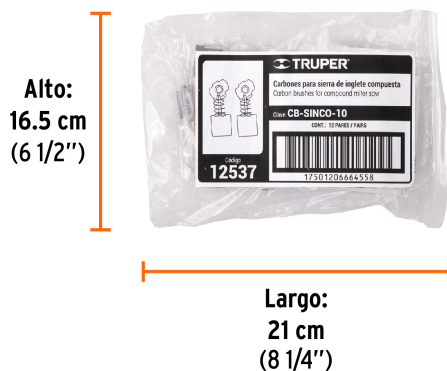

CÓDIGO: 12537 CLAVE: CB-SINCO-10

Bolsa con 2 carbones de repuesto para SINCO-10, TRUPER

- Para sierra compuesta modelo SINCO-10 marca Truper®

Certificaciones y garantías

- Garantizado contra defectos de fabricación o mano de obra. La garantía se puede hacer válida con cualquier distribuidor de TRUPER

Especificaciones

Empaque individual	Caballete
Inner	12
Master	96
Pallet	23040

Datos de Empaque (Medidas y pesos aproximados)

Empaque Individual	Medidas: Alto: 14 cm (5 1/2") Ancho: 0.6 cm (1/8") Largo: 8.7 cm (3 1/2") Peso: 0.01 kg (0.02 lb)
Inner	Medidas: Alto: 16.5 cm (6 1/2") Ancho: 3.6 cm (1 1/2") Largo: 21 cm (8 1/4") Peso: 0.13 kg (0.29 lb)
Master	Medidas: Alto: 13.3 cm (5 1/4") Ancho: 19.2 cm (7 1/2") Largo: 21.3 cm (8 1/2") Peso: 1.26 kg (2.78 lb)

País de origen

Fabricado en China bajo las estrictas especificaciones de GRUPO TRUPER

Imágenes complementarias

Para sierra compuesta

SINCO-10

EMPAQUE INDIVIDUAL

Peso: 0.01 kg (0.02 lb)

EMPAQUE INNER

Contiene: 12 piezas

Peso: 0.13 kg (0.29 lb)

EMPAQUE MASTER

Contiene: 8 inner (96 piezas)

Peso: 1.26 kg (2.78 lb)