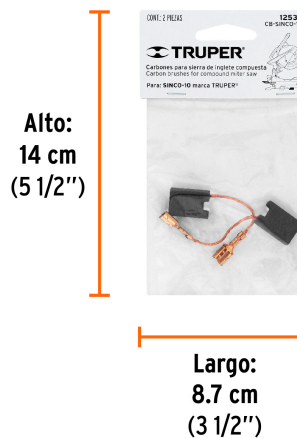

Especificaciones

Empaque individual	Caballete
Inner	12
Master	96
Pallet	23040

Datos de Empaque (Medidas y pesos aproximados)

Empaque Individual	Medidas: Alto: 14 cm (5 1/2") Ancho: 0.6 cm (1/8") Largo: 8.7 cm (3 1/2") Peso: 0.01 kg (0.02 lb)
Inner	Medidas: Alto: 16.5 cm (6 1/2") Ancho: 3.6 cm (1 1/2") Largo: 21 cm (8 1/4") Peso: 0.13 kg (0.29 lb)
Master	Medidas: Alto: 13.3 cm (5 1/4") Ancho: 19.2 cm (7 1/2") Largo: 21.3 cm (8 1/2") Peso: 1.26 kg (2.78 lb)

País de origen

Fabricado en China bajo las estrictas especificaciones de GRUPO TRUPER

Imágenes complementarias

Para sierra compuesta

SINCO-10

EMPAQUE INDIVIDUAL

Peso: 0.01 kg (0.02 lb)

EMPAQUE INNER

Contiene: 12 piezas

Peso: 0.13 kg (0.29 lb)

EMPAQUE MASTER

Contiene: 8 inner (96 piezas)

Peso: 1.26 kg (2.78 lb)