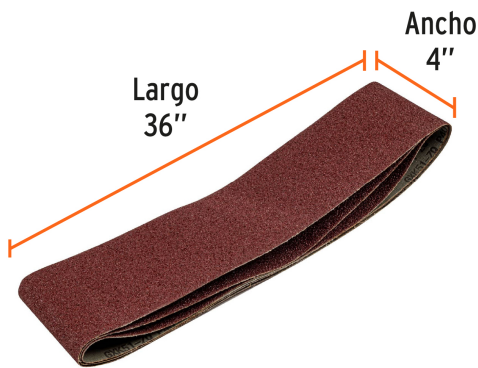

Imagenes complementarias