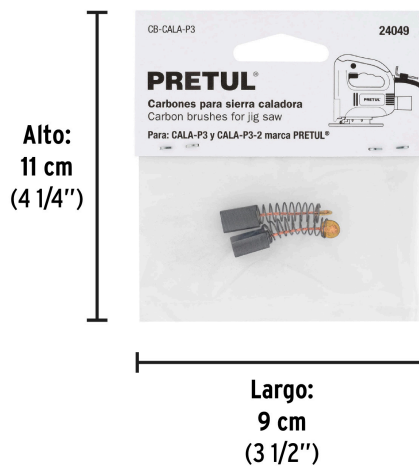

PRETUL®

CÓDIGO: 24049 CLAVE: CB-CALA-P3

Bolsa con 2 carbones de repuesto para CALA-P3, PRETUL

- Para sierra caladora modelo CALA-P3 marca Pretul®

Certificaciones y garantías

- Garantizado contra defectos de fabricación o mano de obra. La garantía se puede hacer válida con cualquier distribuidor de TRUPER

Especificaciones

Número de piezas	2
Empaque individual	Tarjeta con bolsa
Master	96
Pallet	33600
Inner	12

Datos de Empaque (Medidas y pesos aproximados)

Empaque Individual	Medidas: Alto: 11 cm (4 1/4") Ancho: 0.6 cm (1/8") Largo: 9 cm (3 1/2") Peso: 0.005 kg (0.01 lb)
Inner	Medidas: Alto: 9 cm (3 1/2") Ancho: 3.2 cm (1 1/4") Largo: 13 cm (5 1/4") Peso: 0.06 kg (0.13 lb)
Master	Medidas: Alto: 21.8 cm (8 1/2") Ancho: 8 cm (3 1/4") Largo: 21.5 cm (8 1/2") Peso: 0.59 kg (1.30 lb)

País de origen**Fabricado en China bajo las estrictas especificaciones de GRUPO TRUPER**

Imágenes complementarias

Para sierra caladora

CALA-P3

EMPAQUE INDIVIDUAL

Peso: 0.005 kg (0.01 lb)

EMPAQUE INNER

Contiene: 12 piezas

Peso: 0.06 kg (0.13 lb)

EMPAQUE MASTER

Contiene: 8 inner (96 piezas)

Peso: 0.59 kg (1.30 lb)