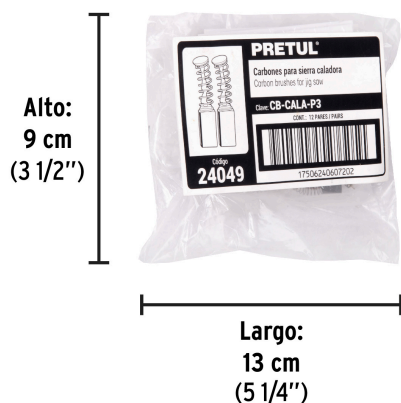

PRETUL®

CÓDIGO: 24049 CLAVE: CB-CALA-P3

Bolsa con 2 carbones de repuesto para CALA-P3, PRETUL

- Para sierra caladora modelo CALA-P3 marca Pretul®

Certificaciones y garantías

- Garantizado contra defectos de fabricación o mano de obra. La garantía se puede hacer válida con cualquier distribuidor de TRUPER

Especificaciones

Número de piezas	2
Empaque individual	Tarjeta con bolsa
Master	96
Pallet	33600
Inner	12

Datos de Empaque (Medidas y pesos aproximados)

Empaque Individual	Medidas: Alto: 11 cm (4 1/4") Ancho: 0.6 cm (1/8") Largo: 9 cm (3 1/2") Peso: 0.005 kg (0.01 lb)
Inner	Medidas: Alto: 9 cm (3 1/2") Ancho: 3.2 cm (1 1/4") Largo: 13 cm (5 1/4") Peso: 0.06 kg (0.13 lb)
Master	Medidas: Alto: 21.8 cm (8 1/2") Ancho: 8 cm (3 1/4") Largo: 21.5 cm (8 1/2") Peso: 0.59 kg (1.30 lb)

País de origen**Fabricado en China bajo las estrictas especificaciones de GRUPO TRUPER**

Imágenes complementarias

Para sierra caladora

CALA-P3

EMPAQUE INDIVIDUAL

Peso: 0.005 kg (0.01 lb)

EMPAQUE INNER

Contiene: 12 piezas

Peso: 0.06 kg (0.13 lb)

EMPAQUE MASTER

Contiene: 8 inner (96 piezas)

Peso: 0.59 kg (1.30 lb)