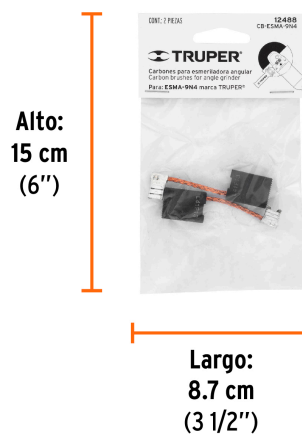

### Datos de Empaque (Medidas y pesos aproximados)

<b>Empaque Individual</b>	<b>Medidas:</b> Alto: 15 cm (6") Ancho: 0.6 cm (1/8") Largo: 8.7 cm (3 1/2") <b>Peso:</b> 0.01 kg (0.02 lb)
<b>Inner</b>	<b>Medidas:</b> Alto: 18 cm (7") Ancho: 4 cm (1 1/2") Largo: 16 cm (6 1/4") <b>Peso:</b> 0.16 kg (0.35 lb)
<b>Master</b>	<b>Medidas:</b> Alto: 17.8 cm (7") Ancho: 22 cm (8 3/4") Largo: 42 cm (16 1/2") <b>Peso:</b> 1.82 kg (4.01 lb)

### País de origen

Fabricado en China bajo las estrictas especificaciones de GRUPO TRUPER

**Imágenes complementarias**

Para esmeriladora

**ESMA-9N4**

**EMPAQUE INDIVIDUAL**

Peso: 0.01 kg (0.02 lb)

**EMPAQUE INNER**

Contiene: 12 piezas

Peso: 0.16 kg (0.35 lb)

**EMPAQUE MASTER**

Contiene: 8 inner (96 piezas)

Peso: 1.82 kg (4.01 lb)