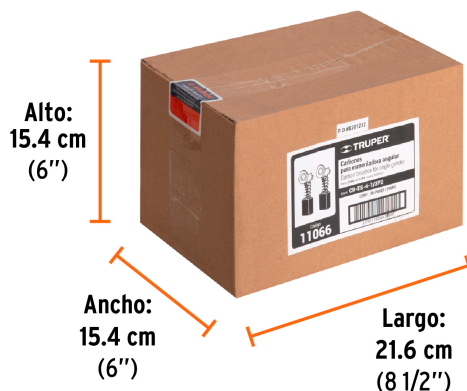

Especificaciones

Empaque individual	Caballete
Master	96
Pallet	25536
Inner	12

Datos de Empaque (Medidas y pesos aproximados)

Empaque Individual	Medidas: Alto: 11.5 cm (4 1/2") Ancho: 0.5 cm (1/8") Largo: 8.7 cm (3 1/2") Peso: 0.005 kg (0.01 lb)
Inner	Medidas: Alto: 24 cm (9 1/2") Ancho: 3 cm (1 1/4") Largo: 15.5 cm (6") Peso: 0.06 kg (0.13 lb)
Master	Medidas: Alto: 15.4 cm (6") Ancho: 15.4 cm (6") Largo: 21.6 cm (8 1/2") Peso: 0.58 kg (1.28 lb)

País de origen

Fabricado en China bajo las estrictas especificaciones de GRUPO TRUPER

Imágenes complementarias

Para esmeriladora

ESMA-4-1/2P2

EMPAQUE INDIVIDUAL

Alto:
11.5 cm
(4 1/2")

Largo:
8.7 cm
(3 1/2")

Peso: 0.005 kg (0.01 lb)

EMPAQUE INNER

Alto:
24 cm
(9 1/2")

Largo:
15.5 cm
(6")

Contiene: 12 piezas

Peso: 0.06 kg (0.13 lb)

EMPAQUE MASTER

Alto:
15.4 cm
(6")

Ancho:
15.4 cm
(6")

Largo:
21.6 cm
(8 1/2")

Contiene: 8 inner (96 piezas)

Peso: 0.58 kg (1.28 lb)