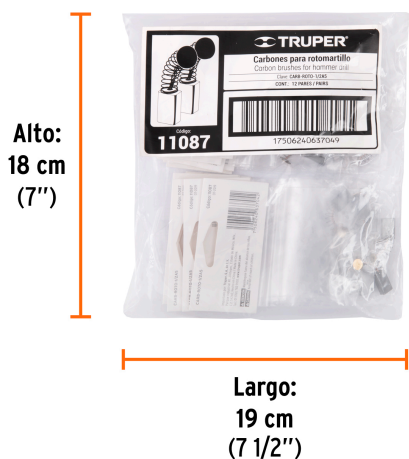

TRUPER

CÓDIGO: 11087 CLAVE: CB-ROTO-1/2A5

Bolsa con 2 carbones de repuesto para ROTO-1/2A5, TRUPER

- Para rotomartillo modelo ROTO-1/2A5 marca Truper®

Certificaciones y garantías

- Garantizado contra defectos de fabricación o mano de obra. La garantía se puede hacer válida con cualquier distribuidor de TRUPER

Especificaciones

Empaque individual	Caballote
Inner	12
Master	96
Pallet	8064

Datos de Empaque (Medidas y pesos aproximados)

Empaque Individual	Medidas: Alto: 14 cm (5 1/2") Ancho: 0.7 cm (1/4") Largo: 8.7 cm (3 1/2") Peso: 0.005 kg (0.01 lb)
Inner	Medidas: Alto: 18 cm (7") Ancho: 1.7 cm (3/4") Largo: 19 cm (7 1/2") Peso: 0.07 kg (0.15 lb)
Master	Medidas: Alto: 16.8 cm (6 1/2") Ancho: 17.8 cm (7") Largo: 25 cm (9 3/4") Peso: 0.74 kg (1.63 lb)

País de origen**Fabricado en China bajo las estrictas especificaciones de GRUPO TRUPER**

Imagenes complementarias

Para rotomartillo

ROTO-1/2A5

EMPAQUE INDIVIDUAL

Peso: 0.005 kg (0.01 lb)

EMPAQUE INNER

Contiene: 12 piezas

Peso: 0.07 kg (0.15 lb)

EMPAQUE MASTER

Contiene: 8 inner (96 piezas)

Peso: 0.74 kg (1.63 lb)