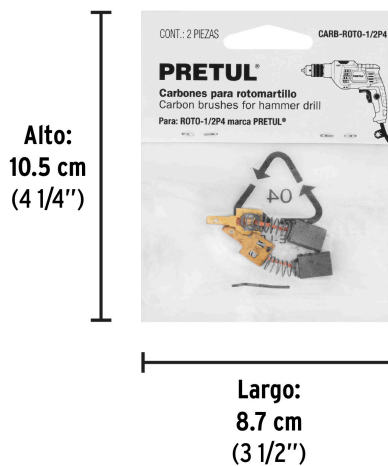

PRETUL®

EMPAQUE INNER

CÓDIGO: 24077 CLAVE: CB-ROTO-1/2P4

Bolsa con 2 carbones de repuesto para ROTO-1/2P4, PRETUL

- Para rotomartillo modelo ROTO-1/2P4 marca Pretul®

Certificaciones y garantías

- Garantizado contra defectos de fabricación o mano de obra. La garantía se puede hacer válida con cualquier distribuidor de TRUPER

Especificaciones

Empaque individual	Caballete
Master	96
Pallet	24864
Inner	12

Datos de Empaque (Medidas y pesos aproximados)

Empaque Individual	Medidas: Alto: 10.5 cm (4 1/4") Ancho: 0.7 cm (1/4") Largo: 8.7 cm (3 1/2") Peso: 0.005 kg (0.01 lb)
Inner	Medidas: Alto: 13 cm (5 1/4") Ancho: 3 cm (1 1/4") Largo: 14 cm (5 1/2") Peso: 0.07 kg (0.15 lb)
Master	Medidas: Alto: 15.4 cm (6") Ancho: 15.5 cm (6") Largo: 21.8 cm (8 1/2") Peso: 0.63 kg (1.39 lb)

País de origen

Fabricado en China bajo las estrictas especificaciones de GRUPO TRUPER

Imágenes complementarias

Para rotomartillo

ROTO-1/2P4

EMPAQUE INDIVIDUAL

Peso: 0.005 kg (0.01 lb)

EMPAQUE INNER

Contiene: 12 piezas

Peso: 0.07 kg (0.15 lb)

EMPAQUE MASTER

Contiene: 8 inner (96 piezas)

Peso: 0.63 kg (1.39 lb)