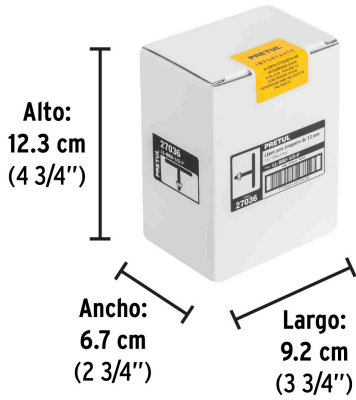

PRETUL®

CÓDIGO: 27036 CLAVE: LL-BRO-1/2-P

Llave para broquero de 1/2", PRETUL

- Fabricada en acero para una mayor durabilidad
- Funciona para la mayoría de los taladros y rotomartillos comerciales de 1/2"

**Certificaciones y garantías****Especificaciones**

Peso	43 g
Empaque individual	Blíster
Inner	6
Master	24
Pallet	5376

Datos de Empaque (Medidas y pesos aproximados)

Empaque Individual	Medidas: Alto: 11.6 cm (4 1/2") Ancho: 1.9 cm (3/4") Largo: 8.5 cm (3 1/4") Peso: 0.05 kg (0.11 lb)
Inner	Medidas: Alto: 12.3 cm (4 3/4") Ancho: 6.7 cm (2 3/4") Largo: 9.2 cm (3 3/4") Peso: 0.34 kg (0.75 lb)
Master	Medidas: Alto: 13.6 cm (5 1/4") Ancho: 15.2 cm (6") Largo: 19.5 cm (7 3/4") Peso: 1.54 kg (3.40 lb)

País de origen

Fabricado en China bajo las estrictas especificaciones de **GRUPO TRUPER**

Imágenes complementarias

EMPAQUE INDIVIDUAL

Peso: 0.05 kg (0.11 lb)

EMPAQUE INNER

Contiene: 6 piezas

Peso: 0.34 kg (0.75 lb)

EMPAQUE MASTER

Contiene: 4 inner (24 piezas)

Peso: 1.54 kg (3.40 lb)