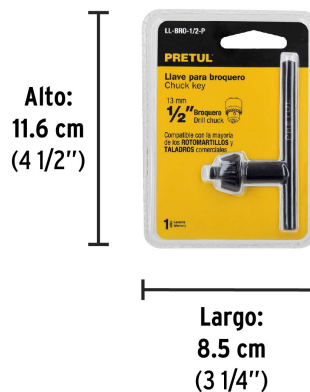

PRETUL®

CÓDIGO: 27036 CLAVE: LL-BRO-1/2-P

Llave para broquero de 1/2", Pretul

- Fabricada en acero para una mayor durabilidad
- Funciona para la mayoría de los taladros y rotomartillos comerciales de 1/2"

**Certificaciones y garantías****Especificaciones**

Peso	43 g
Empaque individual	Blíster
Inner	6
Master	24
Pallet	8064

Datos de Empaque (Medidas y pesos aproximados)

Empaque Individual	Medidas: Alto: 11.6 cm (4 1/2") Ancho: 1.9 cm (3/4") Largo: 8.5 cm (3 1/4") Peso: 0.05 kg (0.11 lb)
Inner	Medidas: Alto: 12.3 cm (4 3/4") Ancho: 6.7 cm (2 3/4") Largo: 9.2 cm (3 3/4") Peso: 0.34 kg (0.75 lb)
Master	Medidas: Alto: 13.6 cm (5 1/4") Ancho: 15.2 cm (6") Largo: 19.5 cm (7 3/4") Peso: 1.54 kg (3.40 lb)

País de origen

Fabricado en China bajo las estrictas especificaciones de GRUPO TRUPER

Imágenes complementarias

EMPAQUE INDIVIDUAL

Peso: 0.05 kg (0.11 lb)

EMPAQUE INNER

Contiene: 6 piezas

Peso: 0.34 kg (0.75 lb)

EMPAQUE MASTER

Contiene: 4 inner (24 piezas)

Peso: 1.54 kg (3.40 lb)