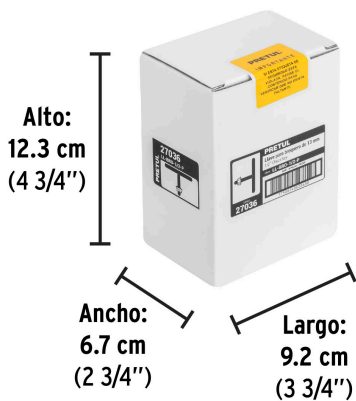

PRETUL®

CÓDIGO: 27036 CLAVE: LL-BRO-1/2-P

Llave para broquero de 1/2", Pretul

- Fabricada en acero para una mayor durabilidad
- Funciona para la mayoría de los taladros y rotomartillos comerciales de 1/2"

**Certificaciones y garantías****Especificaciones**

Peso	43 g
Empaque individual	Blíster
Inner	6
Master	24
Pallet	8064

Datos de Empaque (Medidas y pesos aproximados)

Empaque Individual	Medidas: Alto: 11.6 cm (4 1/2") Ancho: 1.9 cm (3/4") Largo: 8.5 cm (3 1/4") Peso: 0.05 kg (0.11 lb)
Inner	Medidas: Alto: 12.3 cm (4 3/4") Ancho: 6.7 cm (2 3/4") Largo: 9.2 cm (3 3/4") Peso: 0.34 kg (0.75 lb)
Master	Medidas: Alto: 13.6 cm (5 1/4") Ancho: 15.2 cm (6") Largo: 19.5 cm (7 3/4") Peso: 1.54 kg (3.40 lb)

País de origen

Fabricado en China bajo las estrictas especificaciones de GRUPO TRUPER

Imágenes complementarias

EMPAQUE INDIVIDUAL

Peso: 0.05 kg (0.11 lb)

EMPAQUE INNER

Contiene: 6 piezas

Peso: 0.34 kg (0.75 lb)

EMPAQUE MASTER

Contiene: 4 inner (24 piezas)

Peso: 1.54 kg (3.40 lb)