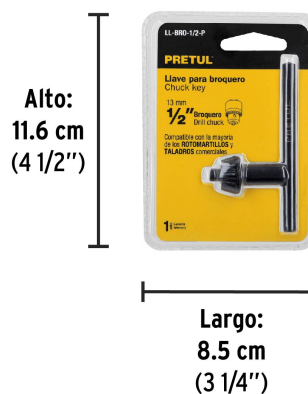

PRETUL®

CÓDIGO: 27036 CLAVE: LL-BRO-1/2-P

Llave para broquero de 1/2", Pretul

- Fabricada en acero para una mayor durabilidad
- Funciona para la mayoría de los taladros y rotomartillos comerciales de 1/2"

**Certificaciones y garantías****Especificaciones**

Peso	43 g
Empaque individual	Blíster
Inner	6
Master	24
Pallet	8064

Datos de Empaque (Medidas y pesos aproximados)

Empaque Individual	Medidas: Alto: 11.6 cm (4 1/2") Ancho: 1.9 cm (3/4") Largo: 8.5 cm (3 1/4") Peso: 0.05 kg (0.11 lb)
Inner	Medidas: Alto: 12.3 cm (4 3/4") Ancho: 6.7 cm (2 3/4") Largo: 9.2 cm (3 3/4") Peso: 0.34 kg (0.75 lb)
Master	Medidas: Alto: 13.6 cm (5 1/4") Ancho: 15.2 cm (6") Largo: 19.5 cm (7 3/4") Peso: 1.54 kg (3.40 lb)

País de origen**Fabricado en China bajo las estrictas especificaciones de Truper****Imágenes complementarias****EMPAQUE INDIVIDUAL****Peso: 0.05 kg (0.11 lb)****EMPAQUE INNER****Contiene: 6 piezas****Peso: 0.34 kg (0.75 lb)****EMPAQUE MASTER****Contiene: 4 inner (24 piezas)****Peso: 1.54 kg (3.40 lb)**