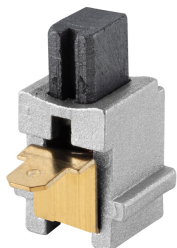

TRUPER

CÓDIGO: 11681 CLAVE: CB-IMP-1/2N

**Bolsa con 2 carbones de repuesto para IMP-1/2N, TRUPER**

- Para llave industrial de impacto modelo IMP-1/2N marca Truper®

**Certificaciones y garantías**

- Garantizado contra defectos de fabricación o mano de obra. La garantía se puede hacer válida con cualquier distribuidor de TRUPER

**Especificaciones**

<b>Empaque individual</b>	Caballote
<b>Master</b>	96
<b>Pallet</b>	8640
<b>Inner</b>	12

**País de Origen****Fabricado en China bajo las estrictas especificaciones de Truper**

## Imágenes complementarias

Para llave industrial de impacto

IMP-1/2N