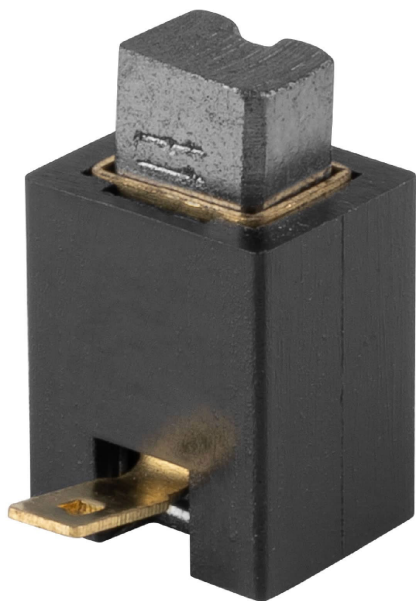

TRUPER

CÓDIGO: 11075 CLAVE: CB-CE-3-1/4NX

Bolsa con 2 carbones de repuesto para CEPEL-3-1/4NX

- Para cepillo modelo CEPEL-3-1/4NX marca Truper®

Especificaciones

Número de piezas	2
Empaque individual	Tarjeta con bolsa

Refacciones y/o accesorios disponibles en catálogo (no incluidas)

Código	Clave	Descripción
13090	CEPEL-3-1/4NX	Cepillo eléctrico, 3-1/4", industrial, 750 W