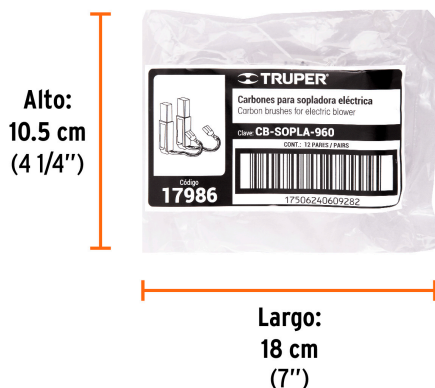

Especificaciones

Empaque individual	Caballote
Master	96
Inner	12
Pallet	16704

Datos de Empaque (Medidas y pesos aproximados)

Empaque Individual	Medidas: Alto: 14 cm (5 1/2") Ancho: 1 cm (1/2") Largo: 8.7 cm (3 1/2") Peso: 0.01 kg (0.02 lb)
Inner	Medidas: Alto: 10.5 cm (4 1/4") Ancho: 4.6 cm (1 3/4") Largo: 18 cm (7") Peso: 0.21 kg (0.46 lb)
Master	Medidas: Alto: 19 cm (7 1/2") Ancho: 17 cm (6 3/4") Largo: 26 cm (10 1/4") Peso: 1.92 kg (4.23 lb)

País de origen

Fabricado en China bajo las estrictas especificaciones de GRUPO TRUPER

Imágenes complementarias**Para sopladora****SOPLA-960****EMPAQUE INDIVIDUAL**

Alto:
14 cm
(5 1/2")

Largo:
8.7 cm
(3 1/2")

Peso: 0.01 kg (0.02 lb)

EMPAQUE INNER

Alto:
10.5 cm
(4 1/4")

Largo:
18 cm
(7")

Contiene: 12 piezas

Peso: 0.21 kg (0.46 lb)

EMPAQUE MASTER

Alto:
19 cm
(7 1/2")

Ancho:
17 cm
(6 3/4")

Largo:
26 cm
(10 1/4")

Contiene: 8 inner (96 piezas)

Peso: 1.92 kg (4.23 lb)