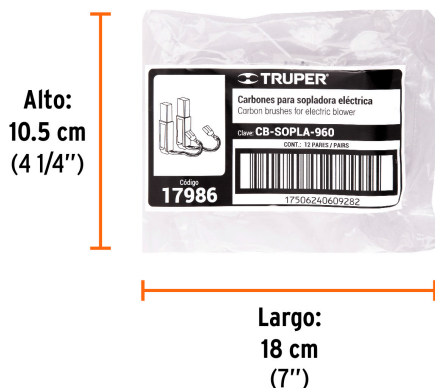

TRUPER

CÓDIGO: 17986 CLAVE: CB-SOPLA-960

Bolsa con 2 carbones de repuesto para SOPLA-960, TRUPER

- Para sopladora SOPLA-960 marca Truper®

Certificaciones y garantías

- Garantizado contra defectos de fabricación o mano de obra. La garantía se puede hacer válida con cualquier distribuidor de TRUPER

Especificaciones

Empaque individual	Caballote
Master	96
Inner	12
Pallet	16704

Datos de Empaque (Medidas y pesos aproximados)

Empaque Individual	Medidas: Alto: 14 cm (5 1/2") Ancho: 1 cm (1/2") Largo: 8.7 cm (3 1/2") Peso: 0.01 kg (0.02 lb)
Inner	Medidas: Alto: 10.5 cm (4 1/4") Ancho: 4.6 cm (1 3/4") Largo: 18 cm (7") Peso: 0.21 kg (0.46 lb)
Master	Medidas: Alto: 19 cm (7 1/2") Ancho: 17 cm (6 3/4") Largo: 26 cm (10 1/4") Peso: 1.92 kg (4.23 lb)

País de origen

Fabricado en China bajo las estrictas especificaciones de Truper

Imagenes complementarias

Para sopladora

SOPLA-960

EMPAQUE INDIVIDUAL

Peso: 0.01 kg (0.02 lb)

EMPAQUE INNER

Contiene: 12 piezas

Peso: 0.21 kg (0.46 lb)