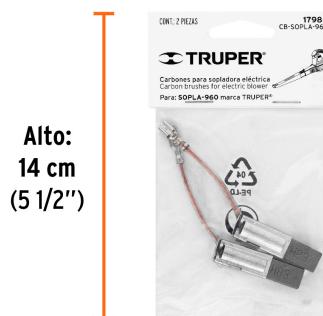

TRUPER

CÓDIGO: 17986 CLAVE: CB-SOPLA-960

Bolsa con 2 carbones de repuesto para SOPLA-960, TRUPER

- Para sopladora SOPLA-960 marca Truper®

Certificaciones y garantías

- Garantizado contra defectos de fabricación o mano de obra. La garantía se puede hacer válida con cualquier distribuidor de TRUPER

Especificaciones

Empaque individual	Caballote
Master	96
Inner	12
Pallet	16704

Datos de Empaque (Medidas y pesos aproximados)

Empaque Individual	Medidas: Alto: 14 cm (5 1/2") Ancho: 1 cm (1/2") Largo: 8.7 cm (3 1/2") Peso: 0.01 kg (0.02 lb)
Inner	Medidas: Alto: 10.5 cm (4 1/4") Ancho: 4.6 cm (1 3/4") Largo: 18 cm (7") Peso: 0.21 kg (0.46 lb)
Master	Medidas: Alto: 19 cm (7 1/2") Ancho: 17 cm (6 3/4") Largo: 26 cm (10 1/4") Peso: 1.92 kg (4.23 lb)

País de origen

Fabricado en China bajo las estrictas especificaciones de GRUPO TRUPER

Imágenes complementarias**Para sopladora****SOPLA-960****EMPAQUE INDIVIDUAL**

Alto:
14 cm
(5 1/2")

Largo:
8.7 cm
(3 1/2")

Peso: 0.01 kg (0.02 lb)

EMPAQUE INNER

Alto:
10.5 cm
(4 1/4")

Largo:
18 cm
(7")

Contiene: 12 piezas

Peso: 0.21 kg (0.46 lb)

EMPAQUE MASTER

Alto:
19 cm
(7 1/2")