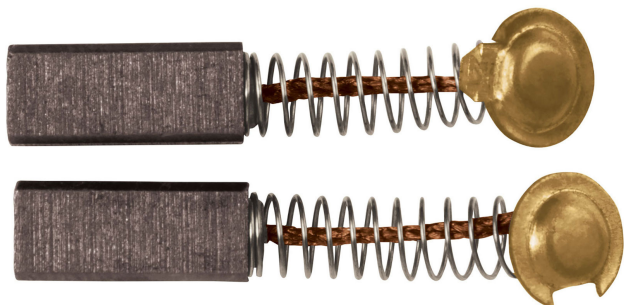

CÓDIGO: 43668 CLAVE: CB-DUP-200

Bolsa con 2 carbones de repuesto para DUP-200

- Para duplicadora portátil de llaves DUP-200 marca Hermex®

Certificaciones y garantías

- Garantizado contra defectos de fabricación o mano de obra. La garantía se puede hacer válida con cualquier distribuidor de TRUPER

Especificaciones

Inner	12
Master	96
Pallet	3840

País de origen

Fabricado en China bajo las estrictas especificaciones de GRUPO TRUPER

Imagenes complementarias**Para duplicadoras****DUP-200****DUP-300**