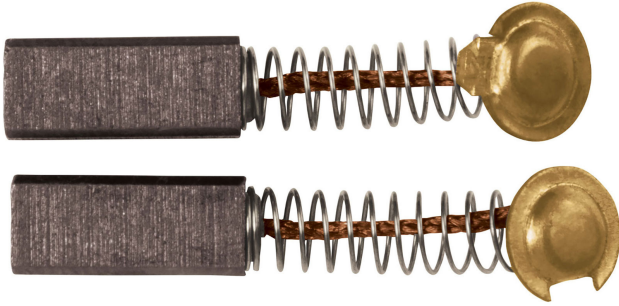

CÓDIGO: 43668 CLAVE: CB-DUP-200

Bolsa con 2 carbones de repuesto para DUP-200

- Para duplicadora portátil de llaves DUP-200 marca Hermex®

Certificaciones y garantías

- Garantizado contra defectos de fabricación o mano de obra. La garantía se puede hacer válida con cualquier distribuidor de TRUPER

Especificaciones

Inner	12
Master	96
Pallet	3840

País de origen

Fabricado en China bajo las estrictas especificaciones de Truper

Imágenes complementarias

Para duplicadoras

DUP-200

DUP-300