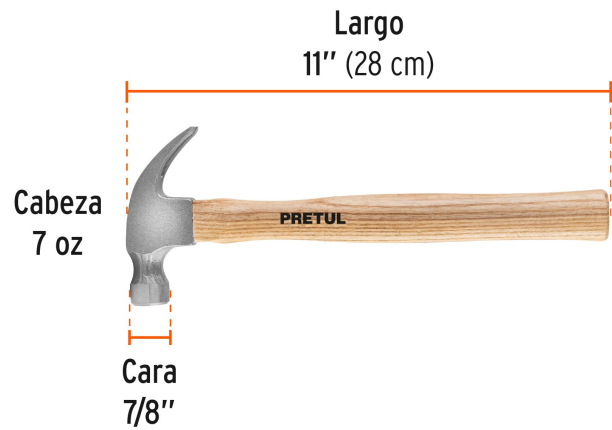

País de origen

Fabricado en México bajo las estrictas especificaciones de Truper

Imágenes complementarias