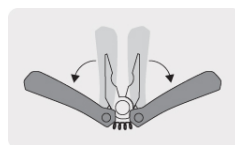

CÓDIGO: 17113 CLAVE: NAMU-100

Multiherramienta con 13 funciones, TRUPER

- Fabricada de acero inoxidable
- Seguro de bloqueo y mecanismo de resorte interno
- Funciones de pinza de punta, mordaza curva, cizalla para corte, 2 desarmadores planos, desarmador de cruz, sierra, navaja, navaja dentada, destapador, abrelatas, tijera y anillo para argolla

Abertura mariposa

Estuche con presilla para cinturón

Certificaciones y garantías

Especificaciones

Número de funciones	13
Empaque individual	Blíster
Pallet	432
Inner	2
Master	12

País de origen

Fabricado en China bajo las estrictas especificaciones de GRUPO TRUPER

Incluye

Estuche

Imágenes complementarias

Mecanismo de resorte interno

Seguro de bloqueo

Acero inoxidable

Funciones

- | | | | | | |
|---|--------------------|----|--------------------|----|---------------------|
| 1 | Pinza de punta | 6 | Desarmador de cruz | 11 | Abrelatas |
| 2 | Mordaza curva | 7 | Sierra | 12 | Tijera |
| 3 | Cizalla para corte | 8 | Navaja | 13 | Anillo para argolla |
| 4 | Desarmador plano | 9 | Navaja dentada | | |
| 5 | Desarmador plano | 10 | Destapador | | |