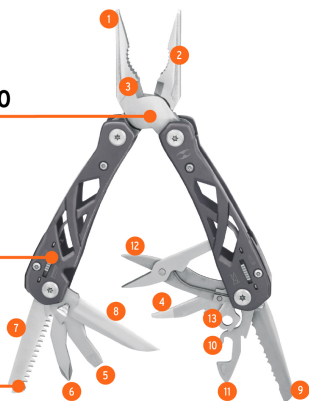

CÓDIGO: 17113 CLAVE: NAMU-100

Multiherramienta con 13 funciones, TRUPER

- Fabricada de acero inoxidable
- Seguro de bloqueo y mecanismo de resorte interno
- Funciones de pinza de punta, mordaza curva, cizalla para corte, 2 desarmadores planos, desarmador de cruz, sierra, navaja, navaja dentada, destapador, abrelatas, tijera y anillo para argolla

Abertura mariposa

Estuche con presilla para cinturón

Certificaciones y garantías

Especificaciones

Número de funciones	13
Empaque individual	Blíster
Pallet	432
Inner	2
Master	12

País de origen

Fabricado en China bajo las estrictas especificaciones de GRUPO TRUPER

Incluye

Estuche

Imágenes complementarias

Mecanismo de resorte interno

Seguro de bloqueo

Acero inoxidable

Funciones

- | | | | | | |
|---|--------------------|----|--------------------|----|---------------------|
| 1 | Pinza de punta | 6 | Desarmador de cruz | 11 | Abrelatas |
| 2 | Mordaza curva | 7 | Sierra | 12 | Tijera |
| 3 | Cizalla para corte | 8 | Navaja | 13 | Anillo para argolla |
| 4 | Desarmador plano | 9 | Navaja dentada | | |
| 5 | Desarmador plano | 10 | Destapador | | |

Incluye estuche