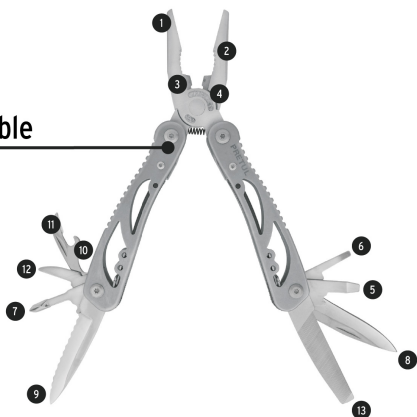

CÓDIGO: 24105 CLAVE: NAMU-13P

Multiherramienta con 13 funciones, PRETUL

- Fabricada de acero inoxidable
- Funciones de pinza de punta, mordaza curva, cizalla para corte, pela cable, 2 desarmadores planos, desarmador de cruz, navaja, navaja dentada, destapador, abrelatas, punzón y lima
- Incluye estuche

Abertura mariposa

Estuche con presilla para cinturón

Mecanismo de resorte

Especificaciones

Número de funciones	13
Empaque individual	Blíster
Pallet	1440
Inner	4
Master	12

País de origen

Fabricado en China bajo las estrictas especificaciones de GRUPO TRUPER

Imágenes complementarias

Acero inoxidable

Funciones

- 1 Pinza de punta
- 2 Mordaza curva
- 3 Cizalla para corte
- 4 Pelacable
- 5 Desarmador plano
- 6 Desarmador plano
- 7 Desarmador de cruz
- 8 Navaja
- 9 Navaja dentada
- 10 Destapador
- 11 Abrelatas
- 12 Punzón
- 13 Lima