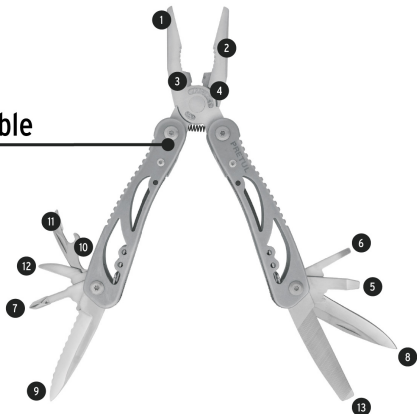

CÓDIGO: 24105 CLAVE: NAMU-13P

Multiherramienta con 13 funciones, PRETUL

- Fabricada de acero inoxidable
- Funciones de pinza de punta, mordaza curva, cizalla para corte, pela cable, 2 desarmadores planos, desarmador de cruz, navaja, navaja dentada, destapador, abrelatas, punzón y lima
- Incluye estuche

Especificaciones

Número de funciones	13
Empaque individual	Blíster
Pallet	1440
Inner	4
Master	12

País de origen

Fabricado en China bajo las estrictas especificaciones de Truper

Imágenes complementarias

Acero inoxidable

Funciones

- 1 Pinza de punta
- 2 Mordaza curva
- 3 Cizalla para corte
- 4 Pelacable
- 5 Desarmador plano
- 6 Desarmador plano
- 7 Desarmador de cruz
- 8 Navaja
- 9 Navaja dentada
- 10 Destapador
- 11 Abrelatas
- 12 Punzón
- 13 Lima