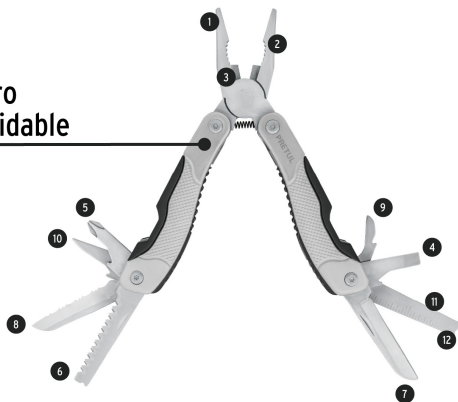

## Multiherramienta con 12 funciones, PRETUL

- Fabricada de acero inoxidable
- Funciones de pinza de punta, mordaza curva, cizalla para corte, desarmador plano, desarmador de cruz, sierra, navaja, navaja dentada, destapador, punzón, lima y regla
- Incluye estuche

### Especificaciones

Número de funciones	12
Empaque individual	Blíster
Pallet	1320
Inner	4
Master	12

### País de origen

Fabricado en China bajo las estrictas especificaciones de Truper

Imágenes complementarias

Acero inoxidable

Incluye estuche

Funciones

- 1 Pinza de punta
- 2 Mordaza curva
- 3 Cizalla para corte
- 4 Desarmador plano
- 5 Desarmador de cruz
- 6 Sierra
- 7 Navaja
- 8 Navaja dentada
- 9 Destapador
- 10 Punzón
- 11 Lima
- 12 Regla