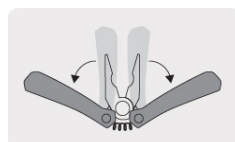

CÓDIGO: 24106 CLAVE: NAMU-12P

Multiherramienta con 12 funciones, PRETUL

- Fabricada de acero inoxidable
- Funciones de pinza de punta, mordaza curva, cizalla para corte, desarmador plano, desarmador de cruz, sierra, navaja, navaja dentada, destapador, punzón, lima y regla
- Incluye estuche

Abertura mariposa

Estuche con presilla para cinturón

Mecanismo de resorte

Especificaciones

Número de funciones	12
Empaque individual	Blíster
Pallet	1320
Inner	4
Master	12

País de origen

Fabricado en China bajo las estrictas especificaciones de GRUPO TRUPER

Imágenes complementarias

Acero inoxidable

Incluye estuche

Funciones

- 1 Pinza de punta
- 2 Mordaza curva
- 3 Cizalla para corte
- 4 Desarmador plano
- 5 Desarmador de cruz
- 6 Sierra
- 7 Navaja
- 8 Navaja dentada
- 9 Destapador
- 10 Punzón
- 11 Lima
- 12 Regla