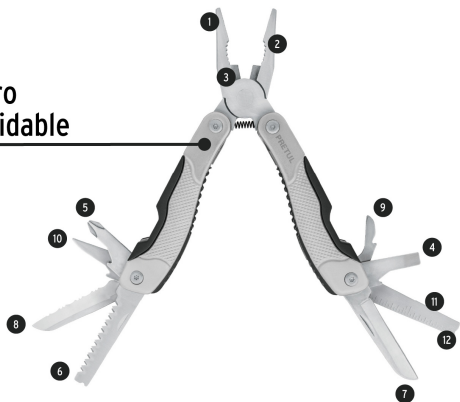

CÓDIGO: 24106 CLAVE: NAMU-12P

Multiherramienta con 12 funciones, PRETUL

- Fabricada de acero inoxidable
- Funciones de pinza de punta, mordaza curva, cizalla para corte, desarmador plano, desarmador de cruz, sierra, navaja, navaja dentada, destapador, punzón, lima y regla
- Incluye estuche

Abertura mariposa

Estuche con presilla para cinturón

Mecanismo de resorte

Especificaciones

Número de funciones	12
Empaque individual	Blíster
Pallet	1320
Inner	4
Master	12

País de origen

Fabricado en China bajo las estrictas especificaciones de GRUPO TRUPER

Imágenes complementarias

Acero inoxidable

Incluye estuche

Funciones

- 1 Pinza de punta
- 2 Mordaza curva
- 3 Cizalla para corte
- 4 Desarmador plano
- 5 Desarmador de cruz
- 6 Sierra
- 7 Navaja
- 8 Navaja dentada
- 9 Destapador
- 10 Punzón
- 11 Lima
- 12 Regla