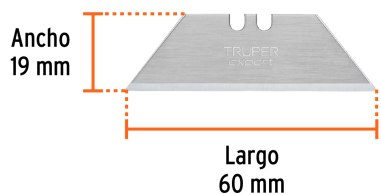

TRUPER

CÓDIGO: 16953 CLAVE: REP-NM-5

Dispensador con 5 cuchillas para NV-7 y NM-7, Truper

- Acero SK4, 2X más durable que el acero al carbono
- Doble bisel para cortes más precisos y mayor resistencia
- Para navajas NV-7X, NM-6, NM-6P, NM-6S y NV-6X
- Dispensador con 5 piezas

Doble bisel

Certificaciones y garantías

- Garantizado contra defectos de fabricación o mano de obra. La garantía se puede hacer válida con cualquier distribuidor de TRUPER

Especificaciones

Largo	60 mm
Ancho	19 mm
Espesor	0.6 mm
Empaque individual	Blíster
Pallet	5760
Inner	20
Master	120

País de origen

Fabricado en China bajo las estrictas especificaciones de GRUPO TRUPER

Imagenes complementarias

Espesor de cuchilla
0.6 mm

Para navaja abatible, cuchilla de cambio rápido y cortador de fleje