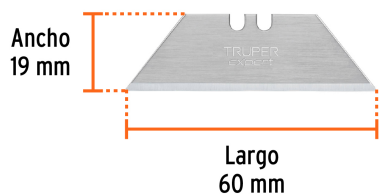

TRUPER

CÓDIGO: 16956 CLAVE: REP-NM-10

Dispensador con 10 cuchillas para NV-7 y NM-7, Truper

- Acero SK4, 2X más durable que el acero al carbono
- Doble bisel para cortes más precisos y mayor resistencia
- Para navajas NV-7X, NM-6, NM-6P, NM-6S y NV-6X
- Dispensador con 10 piezas

Doble bisel

Certificaciones y garantías

- Garantizado contra defectos de fabricación o mano de obra. La garantía se puede hacer válida con cualquier distribuidor de TRUPER

Especificaciones

Largo	60 mm
Ancho	19 mm
Espesor	0.6 mm
Empaque individual	Blíster
Pallet	5760
Inner	20
Master	120

País de origen

Fabricado en China bajo las estrictas especificaciones de GRUPO TRUPER

Imagenes complementarias

Espesor de cuchilla
0.6 mm

Para navaja abatible, cuchilla de cambio rápido y cortador de fleje