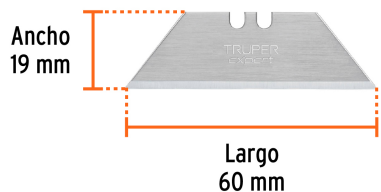

TRUPER

CÓDIGO: 16956 CLAVE: REP-NM-10

Dispensador con 10 cuchillas para NV-7 y NM-7, Truper

- Acero SK4, 2X más durable que el acero al carbono
- Doble bisel para cortes más precisos y mayor resistencia
- Para navajas NV-7X, NM-6, NM-6P, NM-6S y NV-6X
- Dispensador con 10 piezas

Doble bisel

Certificaciones y garantías

- Garantizado contra defectos de fabricación o mano de obra. La garantía se puede hacer válida con cualquier distribuidor de TRUPER

Especificaciones

Largo	60 mm
Ancho	19 mm
Espesor	0.6 mm
Empaque individual	Blíster
Pallet	5760
Inner	20
Master	120

País de origen

Fabricado en China bajo las estrictas especificaciones de Truper

Imagenes complementarias

Espesor de cuchilla 0.6 mm

Para navaja abatible, cuchilla de cambio rápido y cortador de fleje

Para navaja abatible, cuchilla de cambio rápido