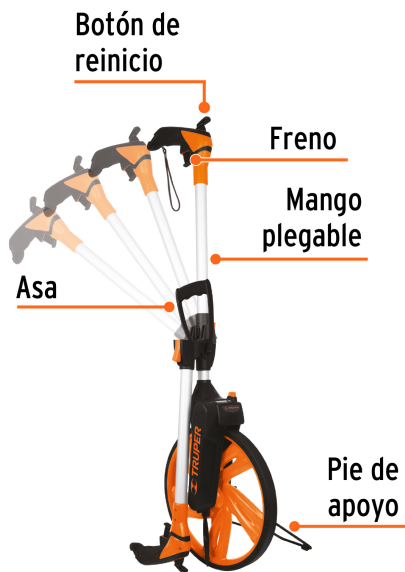

Imagenes complementarias