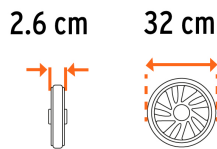

Imagenes complementarias