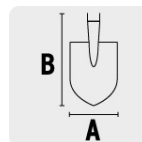

## Pala redonda, mango largo, modelo industrial

- Mango largo fabricado en madera de fresno con acabado enlacado
- Cabeza fabricada en acero al carbono con acabado en pintura híbrida en polvo transparente
- Encabado con doble remache para trabajos más rudos

### Especificaciones

<b>Modelo</b>	Industrial
<b>Ancho de la cabeza</b>	8 1/2" (22 cm)
<b>Largo de la cabeza</b>	21 1/4" (54 cm)
<b>Largo total</b>	60" (152 cm)
<b>Hombros</b>	Rolados atrás
<b>Atado</b>	3