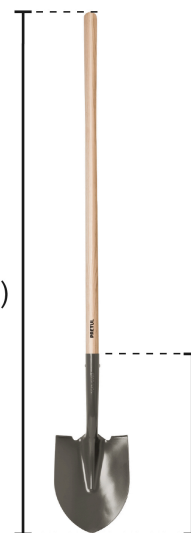

CÓDIGO: 22507 CLAVE: PRD-L

Pala redonda mango largo 44", Pretul

- Cabeza de acero al carbono
- Mango de madera con acabado pulido
- Ensamble interferencia y remache
- Hombros al frente

Certificaciones y garantías

- Garantizado contra defectos de fabricación o mano de obra. La garantía se puede hacer válida con cualquier distribuidor de TRUPER

Especificaciones

Modelo	Pretul
Hombros	Al frente
Espesor	1.3 mm
Ancho de la cabeza	8 1/4" (21 cm)
Largo de la cabeza	19 1/4" (49 cm)
Largo total	55 1/4" (140 cm)
Empaque individual	Etiqueta
Atado	3
Inner	3
Pallet	270

País de origen

Fabricado en México bajo las estrictas especificaciones de GRUPO TRUPER

Imágenes complementarias

Largo total
55 1/4" (140 cm)

Largo cabeza
19 1/4" (49 cm)

Ancho
8 1/4" (21 cm)