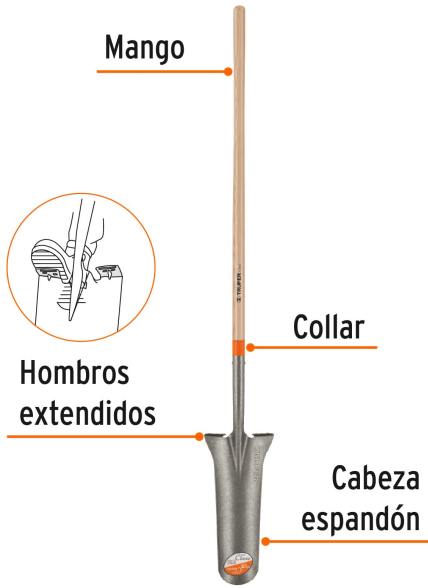

CÓDIGO: 19708 CLAVE: PEP-16L

Pala espadón Classic, mango largo 49", Truper

- Cabeza de acero al carbono
- Mango largo de madera con acabado enlacado
- Ensamble con casquillo crimpado
- Hombros extendidos para mayor comodidad y facilidad al acarrear materiales
- Ideal para cavar zanjas

Hombros extendidos

Certificaciones y garantías

- Garantizado contra defectos de fabricación o mano de obra. La garantía se puede hacer válida con cualquier distribuidor de TRUPER

Especificaciones

Modelo	Classic
Puño	Mango largo
Hombros	Extendidos
Espesor	1.8 mm
Ancho de la cabeza	8" (20 cm)
Largo de la cabeza	27" (69 cm)
Largo total	65 1/4" (166 cm)
Empaque individual	Etiqueta
Atado	3
Inner	3
Pallet	216

País de origen

Fabricado en México bajo las estrictas especificaciones de GRUPO TRUPER

Imágenes complementarias

Largo total
65 1/4" (166 cm)

Largo cabeza
27" (69 cm)

Ancho
6" (15 cm)