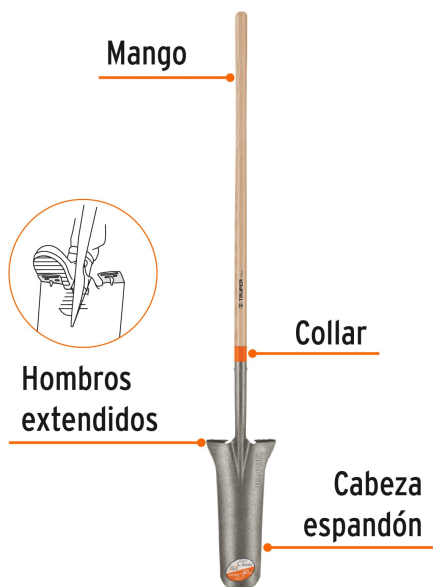

CÓDIGO: 19708 CLAVE: PEP-16L

Pala espadón Classic, mango largo 49", Truper

- Cabeza de acero al carbono
- Mango largo de madera con acabado enlacado
- Ensamble con casquillo crimpado
- Hombros extendidos para mayor comodidad y facilidad al acarrear materiales
- Ideal para cavar zanjas

Hombros extendidos

Certificaciones y garantías

- Garantizado contra defectos de fabricación o mano de obra. La garantía se puede hacer válida con cualquier distribuidor de TRUPER

Especificaciones

Modelo	Classic
Puño	Mango largo
Hombros	Extendidos
Espesor	1.8 mm
Ancho de la cabeza	8" (20 cm)
Largo de la cabeza	27" (69 cm)
Largo total	65 1/4" (166 cm)
Empaque individual	Etiqueta
Atado	3
Inner	3
Pallet	216

País de origen

Fabricado en México bajo las estrictas especificaciones de Truper

Imágenes complementarias

Largo total
65 1/4" (166 cm)

Largo cabeza
27" (69 cm)

Ancho
6" (15 cm)