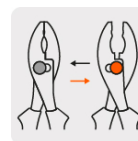

CÓDIGO: 13065 CLAVE: PCH-8X

Pinzas de chofer 8" mango Comfort Grip, Truper Expert

- Fabricada en acero al cromo vanadio, 2X más resistente al desgaste que las de acero al carbono
- Acabado niquelado gris, 3X más resistente a la corrosión
- Aísla hasta 1,000 voltios de corriente alterna
- Mango ergonómico con topes que evitan el deslizamiento de la mano
- 2 Posiciones de ajuste

Punta plana mordaza con estriado recto

Aísla hasta
1,000 V

2 posiciones de ajuste

Certificaciones y garantías

- Excede la norma: ASME B107.23

Especificaciones

Largo	8" (20 cm)
Empaque individual	Tarjeta
Inner	3
Master	36
Pallet	1404