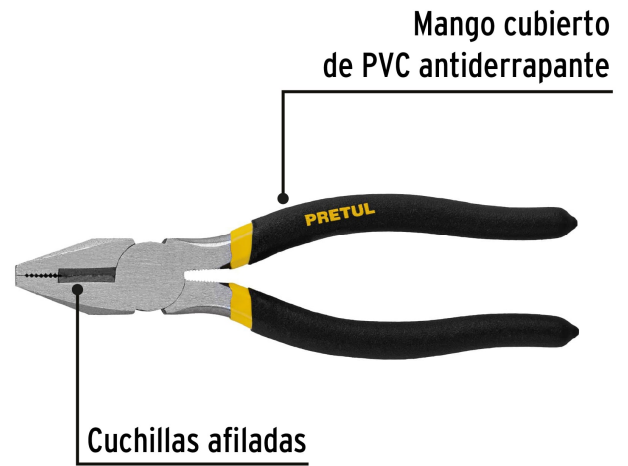

Imágenes complementarias