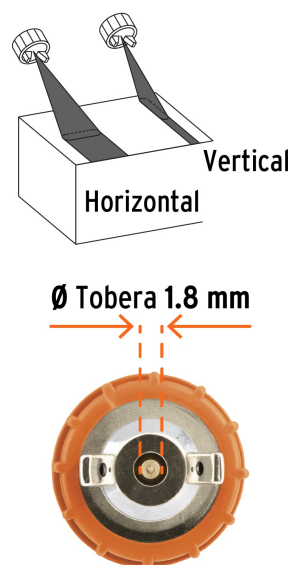

- Vaso de 900 ml
- Viscosímetro

**Refacciones y/o accesorios disponibles en catálogo (no incluidas)**

<b>Código</b>	<b>Clave</b>	<b>Descripción</b>
102051	BOF-PIPI-33E	Boquilla fija para PIPI-33E, Truper
102055	VASO-33E	Vaso de plástico para PIPI-33E, Truper

**Imágenes complementarias**

**Control de abanico en 2 modos**