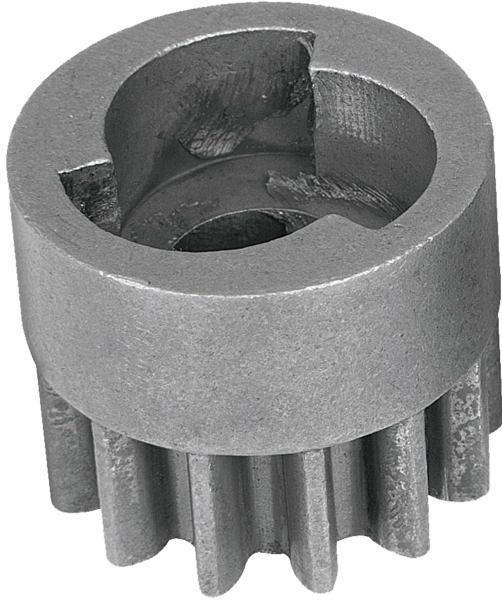

TRUPER

CÓDIGO: 13722 CLAVE: R-POMA-15PI

Piñón izquierdo de repuesto para podadora POMA-15, Truper

- Fabricado de polvo metalúrgico
- Ideal para podadora manual modelo POMA-15 marca Truper®

Certificaciones y garantías

- Garantizado contra defectos de fabricación o mano de obra. La garantía se puede hacer válida con cualquier distribuidor de TRUPER

Especificaciones

Diámetro externo	3.75 cm
Diámetro interno	1.5 cm
Número de dientes	13
Peso	120 g
Empaque individual	Caballete
Pallet	7200
Inner	1
Master	24

País de origen

Fabricado en China bajo las estrictas especificaciones de Truper

Imágenes complementarias

Para podadora manual

POMA-15