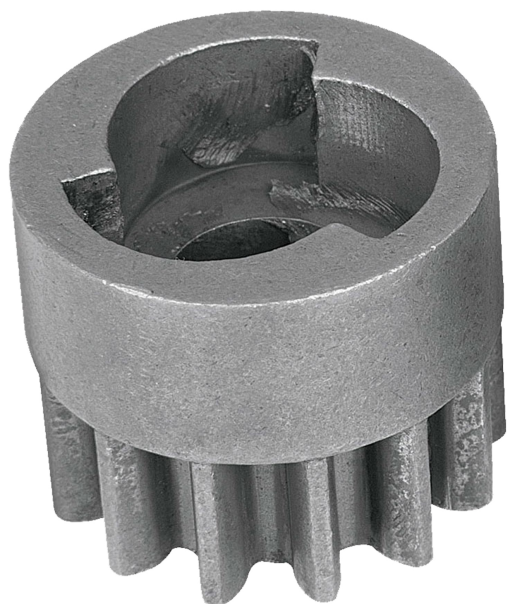

TRUPER

CÓDIGO: 13722 CLAVE: R-POMA-15PI

### Piñón izquierdo de repuesto para podadora POMA-15, Truper

- Fabricado de polvo metalúrgico
- Ideal para podadora manual modelo POMA-15 marca Truper®

#### Especificaciones

<b>Diámetro externo</b>	3.75 cm
<b>Diámetro interno</b>	1.5 cm
<b>Número de dientes</b>	13
<b>Peso</b>	120 g
<b>Empaque individual</b>	Caballete
<b>Pallet</b>	7200
<b>Inner</b>	1
<b>Master</b>	24