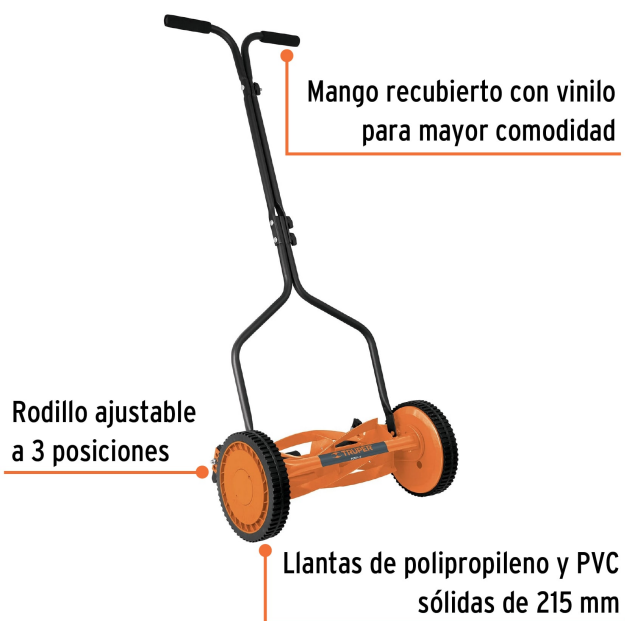

CÓDIGO: 17679 CLAVE: POMA-14

Podadora manual, 14" de corte, Truper

- Sistema de rodillo y tracción en sus dos ruedas
- Rodillo trasero ajustable a 3 posiciones de altura de corte
- 5 Cuchillas de acero tratadas térmicamente para mayor durabilidad
- Soportes de rodillo en plástico
- Mangos recubiertos con vinilo para mayor comodidad

Especificaciones

Capacidad de corte	14" (35 cm)
Rango de altura de corte	24 - 47 mm
Rueda	8 1/2" (22 cm)
Peso	8 kg
Empaque individual	Caja
Pallet	40
Inner	1

País de origen

Fabricado en China bajo las estrictas especificaciones de GRUPO TRUPER

Refacciones y/o accesorios disponibles en catálogo (no incluidas)

Código	Clave	Descripción
17686	R-POMA-14C	Cuña de repuesto para podadora POMA-14, Truper
17687	R-POMA-14R	Rueda con inserto de repuesto para podadora POMA-14, Truper
17688	R-POMA-14S	Bolsa con 2 soportes de rodillo para podadora POMA-14
17706	R-POMA-14M	Montaje de rodillo de repuesto para podadora POMA-14, Truper
17707	R-POMA-14PI	Piñón izquierdo de repuesto para podadora POMA-14, Truper
17708	R-POMA-14PD	Piñón derecho de repuesto para podadora POMA-14, Truper

Imágenes complementarias**Capacidad de corte**

Rodillo trasero ajustable a 3 posiciones de altura de corte

Imágenes complementarias