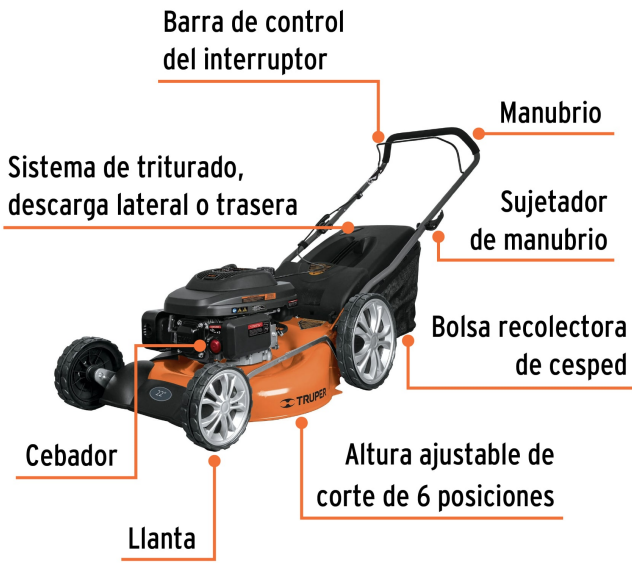

Imágenes complementarias