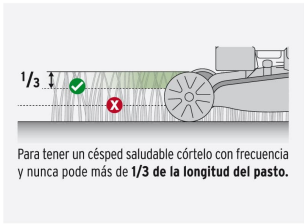

RECOMENDACIONES PARA CORTE DE CÉSPED