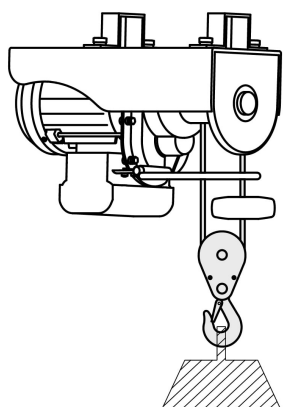

CÓDIGO: 16847 CLAVE: POLE-800

Polipasto eléctrico de 800 kg, Truper

- Soportes de montaje
- Motor de 1,350 W
- Levantamiento 12 m línea sencilla y 6 m línea doble
- Limitador de altura
- Cable de acero
- Control de mando con cable de 1.6 m
- Con gancho para línea sencilla y gancho tipo polea para línea doble forjados de acero

Certificaciones y garantías

- Cumple la norma: NOM-003-SCFI

Especificaciones

Potencia	1,350 W
Capacidad línea sencilla / doble	400 y 800 kg
Levantamiento línea sencilla / doble	12 m / 6 m
Apertura del gancho	14 mm
Díámetro de cable	4.8 mm
Dimensiones (Base x Alto x Fondo)	42 cm x 19 cm x 15 cm
Tensión / Frecuencia	127 V / 60 Hz
Consumo	11.4 A
Ciclo de trabajo	1 minuto de trabajo por 10 minutos de descanso. Máximo diario 3 horas
Peso	20 kg
Empaque individual	Caja
Pallet	48
Inner	1

País de origen

Fabricado en China bajo las estrictas especificaciones de GRUPO TRUPER

Incluye

Gancho tipo polea

Imágenes complementarias

Línea doble
800 kg

Línea sencilla
400 kg