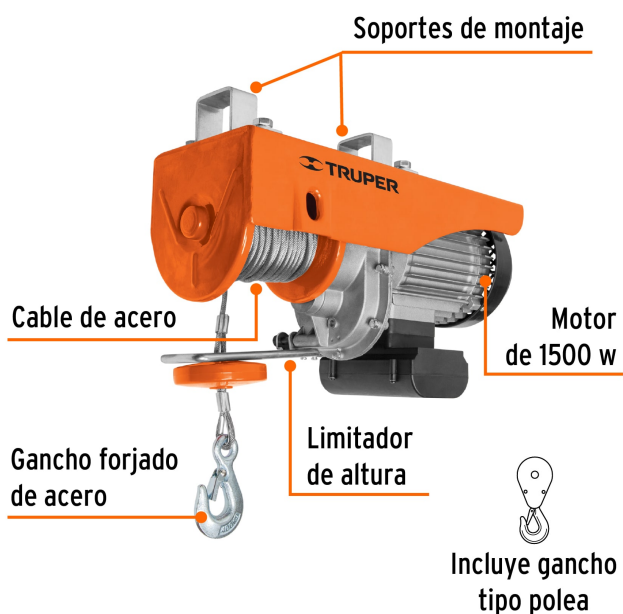

CÓDIGO: 16847 CLAVE: POLE-800

Polipasto eléctrico de 800 kg, Truper

- Soportes de montaje
- Motor de 1,350 W
- Levantamiento 12 m línea sencilla y 6 m línea doble
- Limitador de altura
- Cable de acero
- Control de mando con cable de 1.6 m
- Con gancho para línea sencilla y gancho tipo polea para línea doble forjados de acero

Certificaciones y garantías

- Cumple la norma: NOM-003-SCFI

Especificaciones

Potencia	1,350 W
Capacidad línea sencilla / doble	400 y 800 kg
Levantamiento línea sencilla / doble	12 m / 6 m
Apertura del gancho	14 mm
Díámetro de cable	4.8 mm
Dimensiones (Base x Alto x Fondo)	42 cm x 19 cm x 15 cm
Tensión / Frecuencia	127 V / 60 Hz
Consumo	11.4 A
Ciclo de trabajo	1 minuto de trabajo por 10 minutos de descanso. Máximo diario 3 horas
Peso	20 kg
Empaque individual	Caja
Pallet	48
Inner	1

País de origen

Fabricado en China bajo las estrictas especificaciones de GRUPO TRUPER

Incluye

Gancho tipo polea

Imágenes complementarias

Línea doble
800 kg

Línea sencilla
400 kg