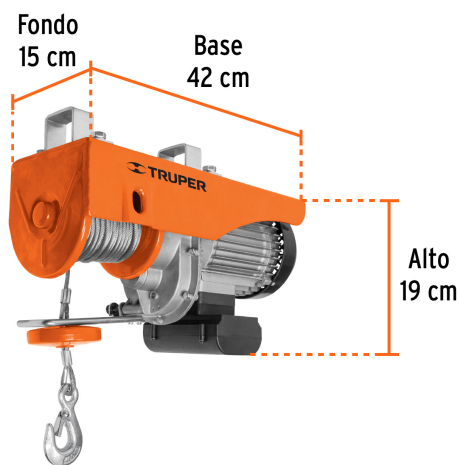

CÓDIGO: 16847 CLAVE: POLE-800

Polipasto eléctrico de 800 kg, Truper

- Soportes de montaje
- Motor de 1,350 W
- Levantamiento 12 m línea sencilla y 6 m línea doble
- Limitador de altura
- Cable de acero
- Control de mando con cable de 1.6 m
- Con gancho para línea sencilla y gancho tipo polea para línea doble forjados de acero

Certificaciones y garantías

- Cumple la norma: NOM-003-SCFI

Especificaciones

Potencia	1,350 W
Capacidad línea sencilla / doble	400 y 800 kg
Levantamiento línea sencilla / doble	12 m / 6 m
Apertura del gancho	14 mm
Díámetro de cable	4.8 mm
Dimensiones (Base x Alto x Fondo)	42 cm x 19 cm x 15 cm
Tensión / Frecuencia	127 V / 60 Hz
Consumo	11.4 A
Ciclo de trabajo	1 minuto de trabajo por 10 minutos de descanso. Máximo diario 3 horas
Peso	20 kg
Empaque individual	Caja
Pallet	48
Inner	1

País de origen

Fabricado en China bajo las estrictas especificaciones de GRUPO TRUPER

Incluye

Gancho tipo polea

Imágenes complementarias

Línea doble
800 kg

Línea sencilla
400 kg