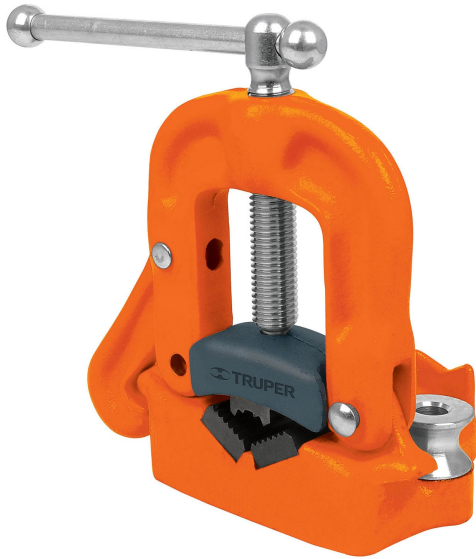

TRUPER

CÓDIGO: 17705 CLAVE: PTU-20

## Prensa de yugo para tubo 2", cuerpo de hierro nodular

- Cuerpo de hierro nodular que proporciona mayor resistencia y mordazas dentadas de acero al carbono
- Capacidad de tubo 1/8" a 2"
- Práctico apoyo y doblador de tubos

Doblador de tubos

### Especificaciones

Capacidad de tubo	1/8" (3 mm) - 2" (50 mm)
Peso	3.4 kg
Empaque individual	Caja
Pallet	270
Inner	1
Master	6