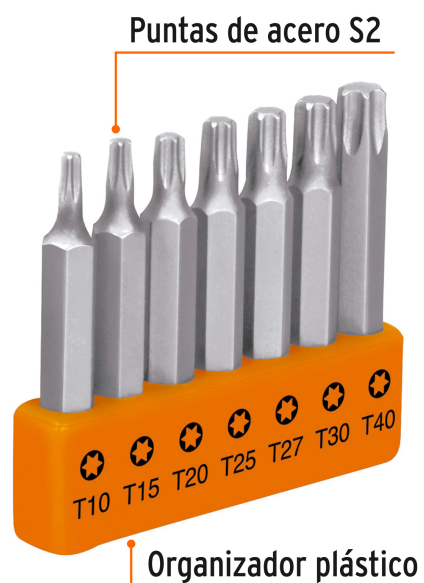

CÓDIGO: 17796 CLAVE: P7-25T

Juego de 7 puntas torx combinadas largo 2", Truper Expert

- Fabricadas en acero S2, 2X más resistentes al desgaste que las de acero al cromo vanadio
- Organizador plástico
- Ideal para taladro, desarmador eléctrico o manual
- Maquinado para un ajuste preciso

Certificaciones y garantías

Especificaciones

Contenido	7 puntas
Largo	2" (50 mm)
Zanco	1/4" (6.5 mm)
Empaque individual	Blister
Inner	6
Master	72
Pallet	6480

Datos de Empaque (Medidas y pesos aproximados)

Empaque Individual	Medidas: Alto: 13.8 cm (5 1/2") Ancho: 1.1 cm (1/2") Largo: 9.2 cm (3 3/4") Peso: 0.1 kg (0.22 lb)
Inner	Medidas: Alto: 7.2 cm (2 3/4") Ancho: 10.2 cm (4") Largo: 14.5 cm (5 3/4") Peso: 0.65 kg (1.43 lb)
Master	Medidas: Alto: 24 cm (9 1/2") Ancho: 22.5 cm (8 3/4") Largo: 31 cm (12 1/4") Peso: 8.08 kg (17.81 lb)

País de origen

Fabricado en China bajo las estrictas especificaciones de GRUPO TRUPER

Incluye

7 Puntas Torx (T10, T15, T20, T25, T27, T30 y T40)

Imágenes complementarias

CONTENIDO	
T10	T27
T15	T30
T20	T40
T25	