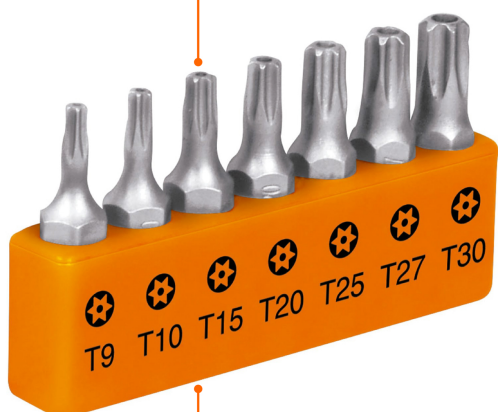

CÓDIGO: 17797 CLAVE: P7-15TS

Juego de 7 puntas torx combinadas c/seguro largo 1", Expert

- Fabricadas en acero S2, 2X más resistentes al desgaste que las de acero al cromo vanadio
- Maquinado para un ajuste preciso
- Ideal para taladro, desarmador eléctrico o manual
- Organizador plástico

Certificaciones y garantías

Especificaciones

Contenido	7 puntas
Largo	1" (25 mm)
Zanco	1/4" (6.5 mm)
Empaque individual	Blister
Inner	6
Master	72
Pallet	5760

Datos de Empaque (Medidas y pesos aproximados)

País de origen

Fabricado en China bajo las estrictas especificaciones de GRUPO TRUPER

Incluye

7 Puntas Torx con seguro (TS9, TS10, TS15, TS20, TS25, TS27 y TS30)

Imágenes complementarias

Torx con seguro

Pueden usarse en taladro, desarmador eléctrico o manual.

Excede la norma DIN

CONTENIDO

TS9	TS25
TS10	TS27
TS15	TS30
TS20	

Puntas de acero S2

Organizador plástico

EMPAQUE INDIVIDUAL

Alto:
13.8 cm
(5 1/2")

Largo:
9.2 cm
(3 3/4")