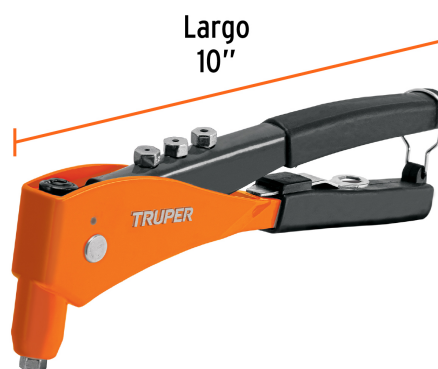

Imágenes complementarias