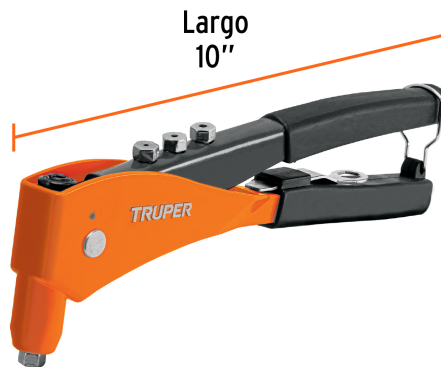

Imágenes complementarias