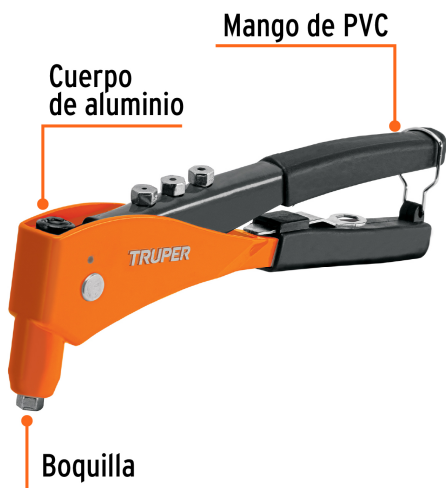

Imágenes complementarias