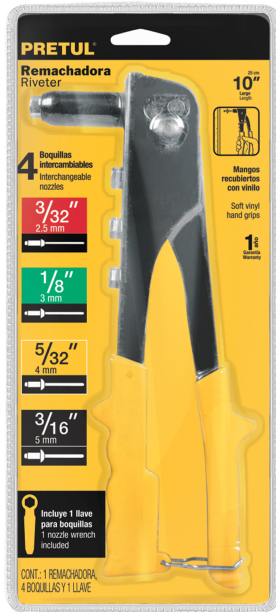

PRETUL®

CÓDIGO: 22850 CLAVE: RE-10P

Remachadora 10", Pretul

- Cuerpo de acero y mango de PVC
- 4 boquillas de cambio rápido sin necesidad de herramienta para remaches de 3/32", 1/8", 5/32" y 3/16"
- Ideal para trabajos en metal, reparación de canaletas y trabajos automotrices
- Seguro para fácil mantenimiento

Aplicación de remaches

Boquillas de cambio rápido

Especificaciones

Largo	10" (25 cm)
Boquillas	3/32", 1/8", 5/32" y 3/16"
Empaque individual	Blíster
Inner	3
Master	36
Pallet	576

País de origen

Fabricado en China bajo las estrictas especificaciones de Truper

Incluye

1 Llave para la instalación de boquillas

Refacciones y/o accesorios disponibles en catálogo (no incluidas)

Código	Clave	Descripción
44518	R-42B	Bolsa con 50 remaches 1/8" x 1/8" de aluminio, ala 1/4"
44519	R-43B	Bolsa con 50 remaches 1/8" x 3/16" de aluminio, ala 1/4"
44520	R-44B	Bolsa con 50 remaches 1/8" x 1/4" de aluminio, ala 1/4"
44521	R-45B	Bolsa con 50 remaches 1/8" x 5/16" de aluminio, ala 1/4"