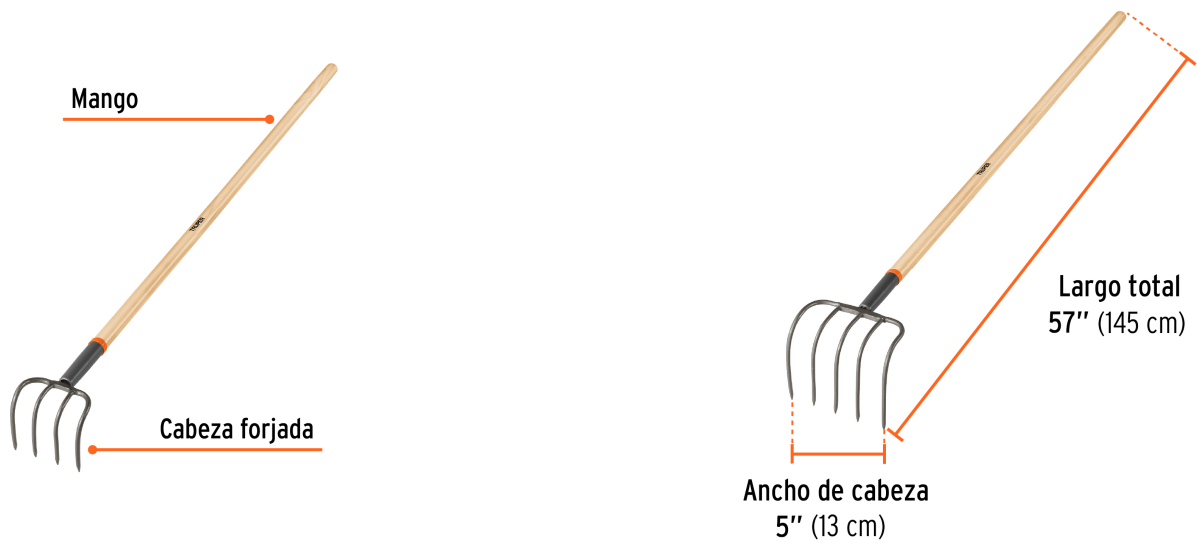

Imágenes complementarias