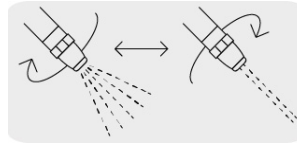

CÓDIGO: 18476 CLAVE: PR-202

Pistola para riego 2 funciones con recubrimiento y boquilla

- Cuerpo metálico recubierto de doble inyección ABS/TPR
- Mango ergonómico
- Clip para flujo continuo, permite que el agua fluya sin apretar constantemente
- Uso en jardinería, para regar plantas y limpieza

Boquilla regulable

Certificaciones y garantías

Especificaciones

Conexión de entrada	3/4"
Peso	247 g
Empaque individual	Tarjeta plástica
Pallet	1440
Inner	6
Master	36

País de origen

Fabricado en China bajo las estrictas especificaciones de Truper