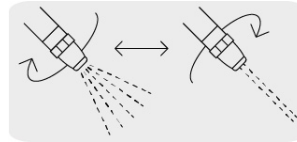

## Pistola para riego 2 funciones metálica, boquilla regulable

- Clip para flujo continuo, permite que el agua fluya sin apretar constantemente
- Uso en jardinería, para regar plantas y limpieza

Boquilla regulable