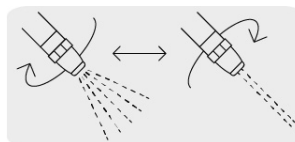

CÓDIGO: 17482 CLAVE: PR-102

Pistola para riego 2 funciones metálica, boquilla regulable

- Clip para flujo continuo, permite que el agua fluya sin apretar constantemente
- Uso en jardinería, para regar plantas y limpieza

Boquilla regulable

Certificaciones y garantías

Especificaciones

Conexión de entrada	3/4"
Peso	230 g
Empaque individual	Tarjeta plástica
Inner	6
Master	36
Pallet	1440

País de origen

Fabricado en China bajo las estrictas especificaciones de GRUPO TRUPER