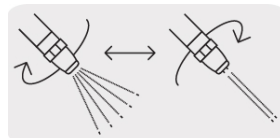

CÓDIGO: 17480 CLAVE: PR-302

Pistola para riego 2 funciones plástica, boquilla regulable

- Perilla reguladora de flujo
- Boquilla regulable con 2 funciones, jet y cono
- Uso en jardinería, para regar plantas y limpieza

Boquilla regulable

Perilla reguladora de flujo

Certificaciones y garantías

Especificaciones

Conexión de entrada	3/4"
Peso	147 g
Empaque individual	Tarjeta plástica
Pallet	1152
Inner	4
Master	24

País de origen