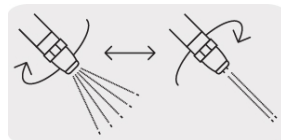

## Pistola para riego 2 funciones plástica, boquilla regulable

- Perilla reguladora de flujo
- Boquilla regulable con 2 funciones, jet y cono
- Uso en jardinería, para regar plantas y limpieza

Boquilla regulable

Perilla reguladora de flujo