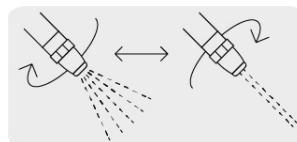

CÓDIGO: 18480 CLAVE: PR-401

Pistola para riego de 2 funciones plástica con recubrimiento

- Clip para flujo continuo, permite que el agua fluya sin apretar constantemente
- Uso en jardinería, para regar plantas y limpieza

Boquilla regulable

Certificaciones y garantías

Especificaciones

Conexión de entrada	3/4"
Peso	110 g
Empaque individual	Tarjeta plástica
Inner	6
Master	48
Pallet	768

País de origen

Fabricado en China bajo las estrictas especificaciones de GRUPO TRUPER