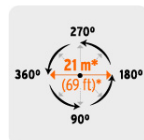

## Aspersor metálico, cabeza sola, Truper

- Cabeza de aspersor metálico de pulsaciones con clip de límite de riego

Área de riego