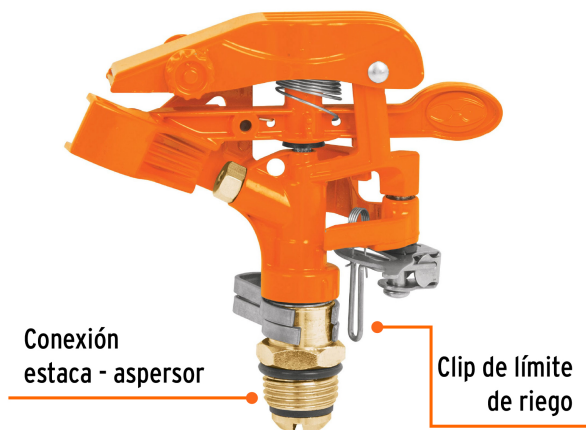

## Aspersor metálico, cabeza sola, Truper

- Cabeza de aspersor metálico de pulsaciones con clip de límite de riego

Área de riego

### Especificaciones

Presión de trabajo	15 a 50 PSI
Entrada de agua	3/4"
Conexión estaca - aspersor	1/2"
Estaca	Sin estaca
Vías	Sin vías
Empaque individual	Tarjeta plástica
Pallet	960
Inner	6
Master	48

### País de origen

Fabricado en China bajo las estrictas especificaciones de GRUPO TRUPER

Imágenes complementarias

Presión de trabajo: 15 a 50 psi  
 Conexión estaca - aspersor: 1/2"

Área de riego