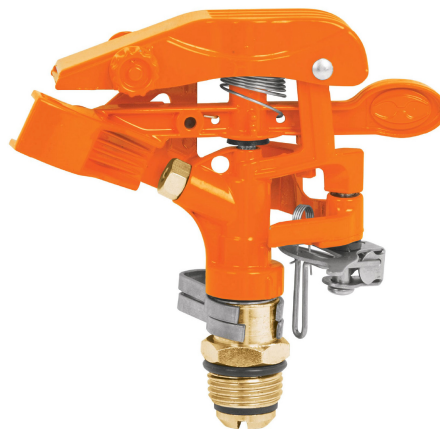

TRUPER

CÓDIGO: 10315 CLAVE: ASP

## Aspersor metálico, cabeza sola, Truper

- Cabeza de aspersor metálico de pulsaciones con clip de límite de riego

Área de riego

### Especificaciones

Presión de trabajo	15 a 50 PSI
Entrada de agua	3/4"
Conexión estaca - aspersor	1/2"
Estaca	Sin estaca
Vías	Sin vías
Empaque individual	Tarjeta plástica
Pallet	960
Inner	6
Master	48

### País de origen

Fabricado en China bajo las estrictas especificaciones de GRUPO TRUPER

Imágenes complementarias

Presión de trabajo: 15 a 50 psi  
 Conexión estaca - aspersor: 1/2"

Área de riego