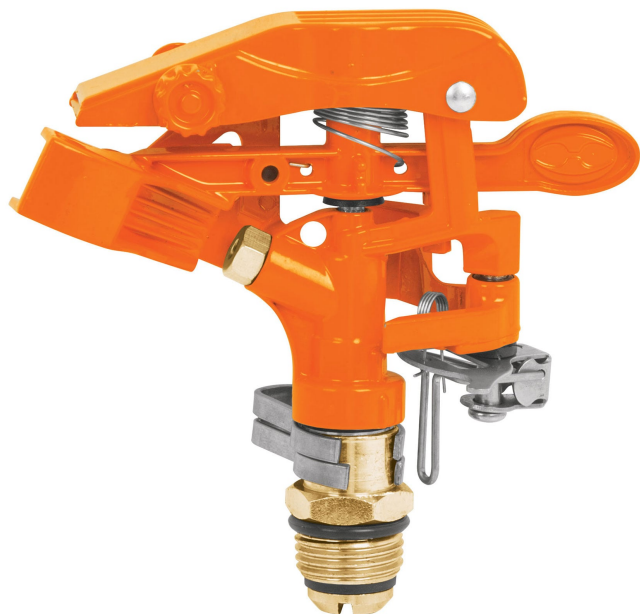

TRUPER

CÓDIGO: 10315 CLAVE: ASP

## Aspersor metálico, cabeza sola, Truper

- Cabeza de aspersor metálico de pulsaciones con clip de límite de riego

Área de riego

### Especificaciones

Presión de trabajo	15 a 50 PSI
Entrada de agua	3/4"
Conexión estaca - aspersor	1/2"
Estaca	Sin estaca
Vías	Sin vías
Empaque individual	Tarjeta plástica
Pallet	960
Inner	6
Master	48