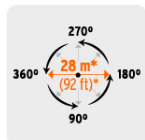

CÓDIGO: 10670 CLAVE: ASP-GS

Aspersor metálico 3/4", grandes superficies

- Cuerpo de aluminio
- Clip de límite de riego
- Conexiones de latón

Área de riego

Especificaciones

Presión de trabajo	30 - 90 PSI
Entrada de agua	3/4"
Empaque individual	Caja