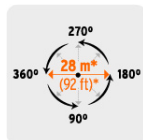

CÓDIGO: 10670 CLAVE: ASP-GS

Aspersor metálico 3/4", grandes superficies

- Cuerpo de aluminio
- Clip de límite de riego
- Conexiones de latón

Área de riego

Especificaciones

Presión de trabajo	30 - 90 PSI
Entrada de agua	3/4"
Empaque individual	Caja