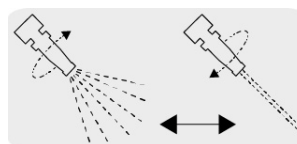

## Chiflón 3" de latón maquinado para manguera, Truper

- Cuerpo de latón maquinado, 2X mayor resistencia al desgaste
- Ajustable de rocío a chorro
- Ideal para limpieza y jardinería

Sistema para rocío fino o riego a chorro

### Especificaciones

Entrada	3/4"
Largo	3" (8 cm)
Empaque individual	Tarjeta
Inner	6
Master	60
Pallet	3780

### País de origen

Fabricado en China bajo las estrictas especificaciones de GRUPO TRUPER

Imágenes complementarias

Sistema regulador para rocío fino, o riego a chorro

Conexión

Barril giratorio

Conexión 3/4" (19 mm)

Largo 3" (8 mm)