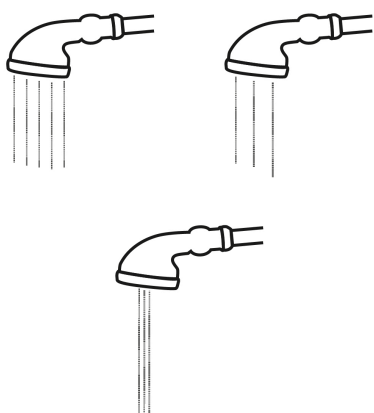

CÓDIGO: 10325 CLAVE: REG-32

Pistola para riego tipo regadera de 32", Truper

- Tubo de aluminio
- Mango ergonómico con selector de control de flujo
- Uso en jardinería, para regar plantas y limpieza

Cabeza
plástica
ajustable 180°

Certificaciones y garantías

Especificaciones

Largo	32" (800 mm)
Conexión de entrada	3/4"
Peso	407 g
Empaque individual	Tarjeta plástica
Pallet	144
Inner	6
Master	36

País de origen

Fabricado en China bajo las estrictas especificaciones de GRUPO TRUPER

Imágenes complementarias

3 tipos de riesgo

EMPAQUE INNER

Contiene: 6 piezas

Peso: 2.86 kg (6.3 lb)

EMPAQUE MASTER

Contiene: 6 inner (36 piezas)

Peso: 18.48 kg (40.7 lb)